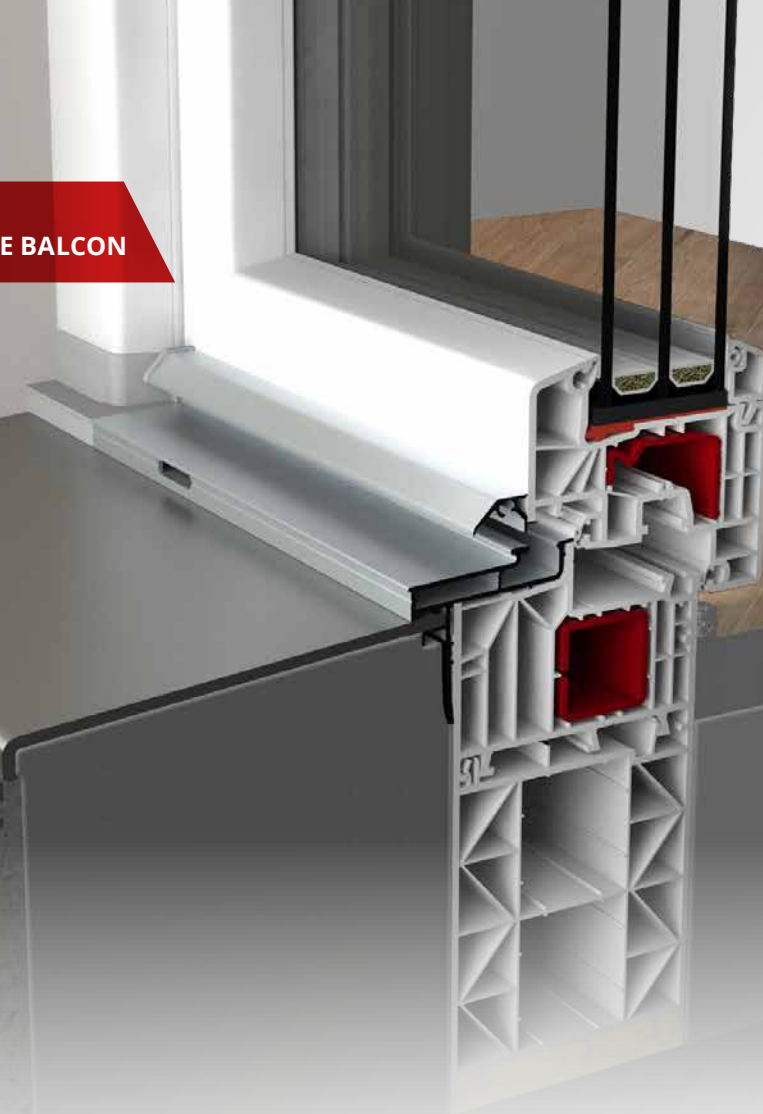

## LIFE85

CLASSIC-LINE

[www.hsf.sk](http://www.hsf.sk)

OPTION  
PORTE DE BALCON

PLUS GRANDES ÉPAISSEURS DE VERRE POSSIBLES

## Bien-être – Énergétique, de haute qualité et esthétique

Grâce à l'alliance de la grande profondeur et du design classic-line en filigrane, nous avons mis au point une fenêtre fonctionnant au plus haut niveau, aussi bien du point de vue énergétique qu'optique.

## 85 mm de profondeur de construction

- $U_f$  = valeur jusqu'à 1,0 W/m<sup>2</sup>K
- $U_w$  = 0,89 W/m<sup>2</sup>K avec un triple vitrage standard avec  $U_g$  = 0,7 et  $\Psi$  = 0,038 W/m<sup>2</sup>K
- $U_w$  = 0,74 W/m<sup>2</sup>K meilleure variante possible avec triple vitrage avec  $U_g$  = 0,5 et  $\Psi$  = 0,030 W/m<sup>2</sup>K
- powerdur inside (profilés en plastique renforcé de fibres de verre)
- bonding inside (vitrage collé)
- safetec inside (système de traverse)
- classic-line, variante à surface décalée, version semi-décalée, version affleurante
- RC3 (WK3) : sécurité anti-effraction testée
- possibilité de drainage non visible
- excellente isolation acoustique jusqu'à la classe d'isolation acoustique V
- disponible en option avec seuil encastré pour la porte de balcon