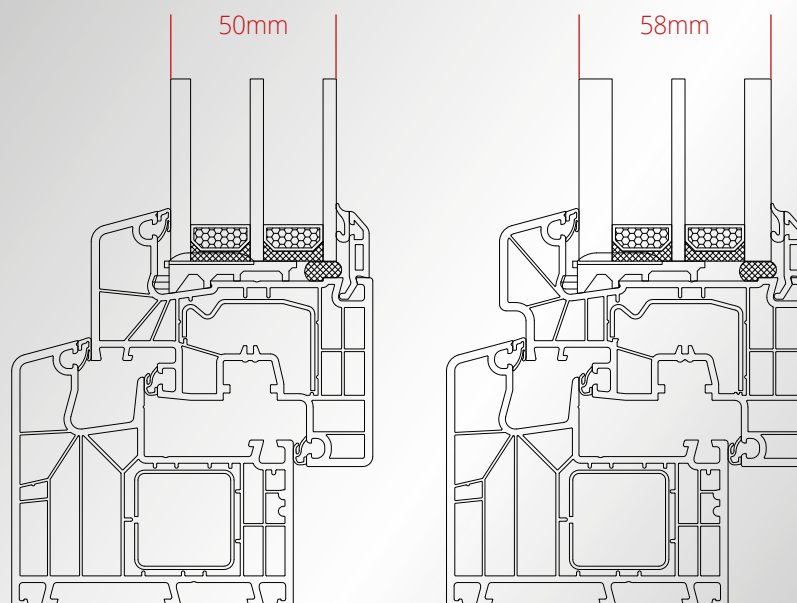

PLUS GRANDES ÉPAISSEURS DE VERRE POSSIBLES