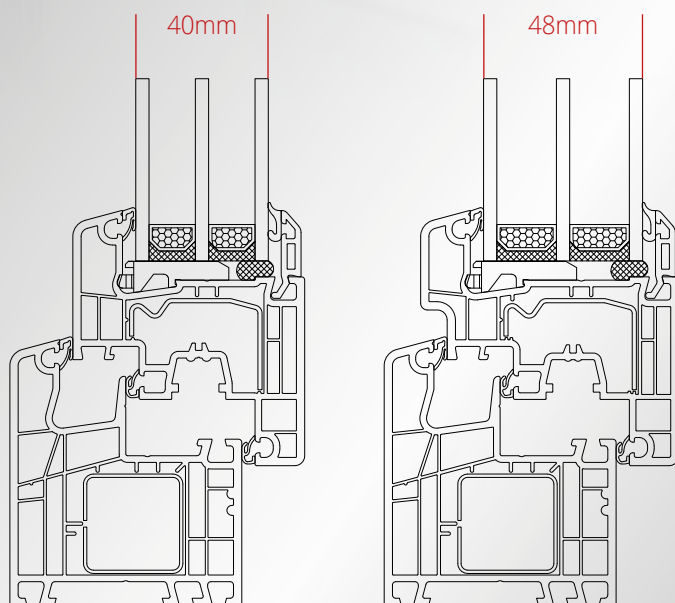

HSF[®]

FENSTER+TÜREN
Member of **IFN**

HSF[®] - Finestre e sistemi per porte in PVC

LIFE70

PER UNA CASA ACCOGLIENTE

www.hsf.sk

Serie LIFE

POSSIBILI SPESSORI DEL VETRO MAGGIORI

LIFE70

Profondità di 70 mm

- $U_f = 1,2 \text{ W/m}^2\text{K}$
- $U_w = 0,95 \text{ W/m}^2\text{K}$ con triplo vetro standard con $U_g = 0,7$ e $\text{Psi} = 0,038 \text{ W/m}^2\text{K}$
- $U_w = 0,80 \text{ W/m}^2\text{K}$ versione migliore con triplo vetro standard con $U_g = 0,5$ e $\text{Psi} = 0,030 \text{ W/m}^2\text{K}$
- powerdur inside (profili in PVC rinforzati con fibre di vetro)
- bonding inside (tecnologia adesiva)
- safetec inside (sistema staffa centrale)
- protezione antiscasso fino a RC3
- isolamento acustico fino a 47 dB (classe di isolamento acustico 5)
- classic-line, variazione complanare, variazione semi-complanare
- profilo a 5 cavità
- possibilità di drenaggio invisibile