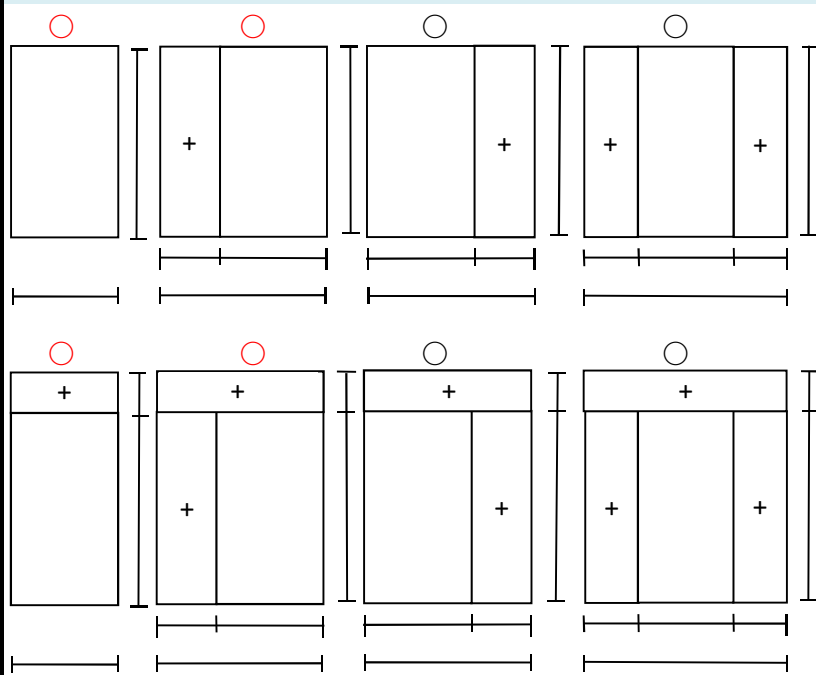

GIPFELEXPRESS

alu@hsf.sk

Anfrage ☐

Bestellung ☐

Datum: .....

Firma: .....

Adresse: .....

Kommission: .....

System: ☐Style70 ☐Style95

Modell: .....

Ausführung: ☐AE ☐A1 ☐A2

Rahmen: (ALU) ☐Standard 75mm ☐85mm Breiter Rahmen

Tür Glastyp: ☐2fach ☐3fach Verglasung
☐innen VSG
☐außen VSG
Ornament: ☐Satinato ☐Klarglas

Seehöhe
☐über 900m

Seitenteil & Oberlichte Glastyp: ☐2fach ☐3fach Verglasung
☐innen VSG
☐außen VSG
Ornament: ☐Satinato ☐Klarglas

Oberfläche: ☐RAL ☐Weiß

Öffnungsart: ☐innen öffnend

☐links

Rahmen aussen: .....matt

☐außen öffnend

☐rechts

innen: .....matt

Außenansicht: Bitte Öffnungsrichtung sowie Rahmenaußenmaß inkl. seitlicher und oberer Stockverbreiterungen bis Unterkante Bodenschwelle eintragen.

Flügel aussen: .....matt

innen: .....matt

Verriegelung: ☐PZ-Profilzylinder ☐RZ-KABA

- ☐3fach Automatic Standardschloss ALU / PVC
- ☐3fach Verriegelung
- ☐3fach Verriegelung inkl. E-Öffner
- ☐3fach Automatic mit A-Öffner und Kabelübergang
- ☐3fach Automatic mit Tagesentriegelung
- ☐3fach Automatic mit Tagesentriegelung und A-Öffner
- ☐ePower Mototschloss
- ☐1fach Verriegelung
- ☐1fach Verriegelung inkl. E-Öffner
- ☐Haustürpaket1
- ☐Haustürpaket2
- ☐Haustürpaket3
- ☐Haustürpaket4

Bänder: ☐Rollenbänder
☐Verdecktliegende Bänder

Stockverbreiterung ALU 34, 55, 108mm

Bodenaufbau:

Links   Oben   Rechts
.....mm   .....mm   .....mm

☐Purenit ☐PVC-Schiene 30mm

Höhe: .....mm

Griff / Drücker außen ..... Länge: .....mm ☐Standardzylinderrosette ☐Sicherheitsrosette

Oberfläche: ☐EV1 Silbereloxiert ☐C35 Schwarz eloxiert ☐RAL 9016 Verkehrsweiß ☐Edelstahl

Drücker innen ..... Drücker und Rosette mit gleicher Oberfläche

Oberfläche: ☐EV1 Silbereloxiert ☐C35 Schwarz eloxiert ☐RAL 9016 Verkehrsweiß ☐Edelstahl

Zylinder:
☐Standardzylinder inkl. 3 Schlüssel
☐Sicherheitszylinder inkl. 5 Wendeschlüssel & Si Karte
☐Sicherheitszylinder inkl. 5 Wendeschlüssel GFF & Si Karte
☐Knaufsicherheitszylinder inkl. 5 Schlüssel & Si Karte

Zubehör:
☐Türschließer verdecktlegend
☐Trittschutz
☐Flachleisten ☐30mm ☐40mm lfm. ....mm
☐Sicherheitspaket RC2

Sonstiges:.....