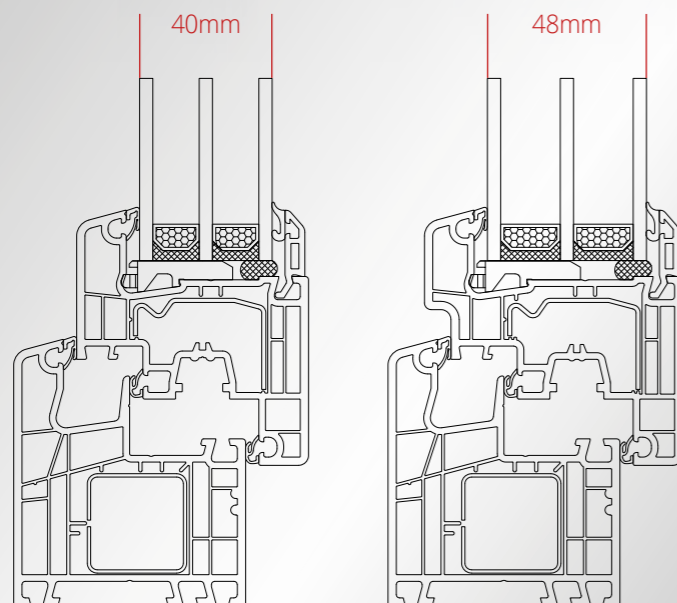

LIFE70

LIFE70 sorgt mit einer **Bautiefe von 70 mm** für hervorragende Dämmeigenschaften und erstklassigen Wohnkomfort. Hochwertige Profilsysteme schützen zudem vor Einbrüchen und sorgen für optimale Sicherheit.

PRODUKTÜBERSICHT

MODELL	MATERIAL	GLASSTÄRKE
LIFE70	Stahl	max. 48 mm
LIFE70+	powerdur®	max. 40 mm
LIFE85	Stahl	max. 58 mm
LIFE85+	powerdur®	max. 50 mm

LIFE-Serie

GRÖßERE GLASSTÄRKEN MÖGLICH

DESIGN

- innen/außen weiß
- mit zahlreichen Dekorfolien erhältlich
- mit aluprotect Aluminiumvorsatzschale erhältlich (sehr hohe Farbvielfalt)

- $U_f = 1,2 \text{ W/m}^2\text{K}$
- bonding inside (Klebertechnologie)
- safetec inside (Mittelstegsystem)
- classic-line, flächenversetzte Variante, halbflächenversetzte Variante
- 5-Kammer-Profil
- nicht sichtbare Entwässerung möglich