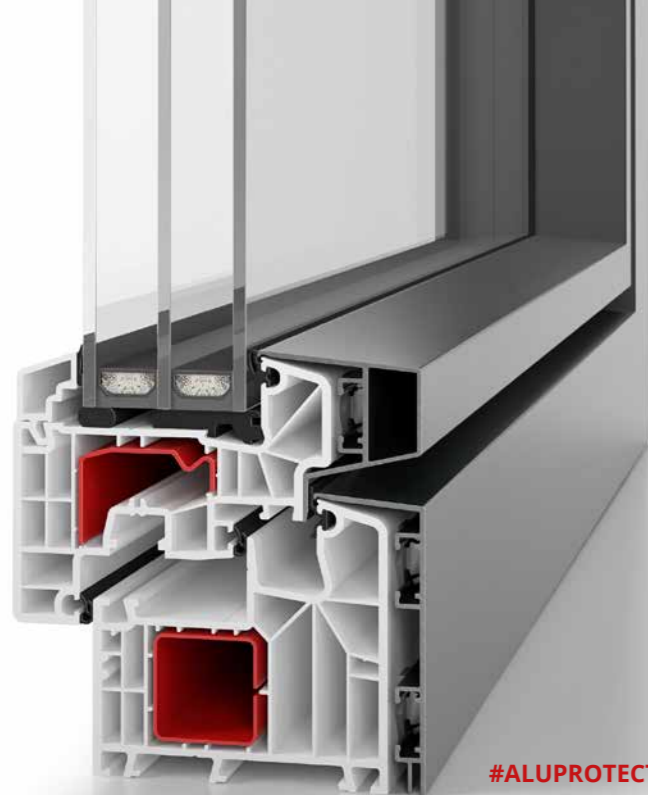

#ALUPROTECT

#ALUPROTECT
Für kompromissloses Design.
Abb. flächenbündige Variante