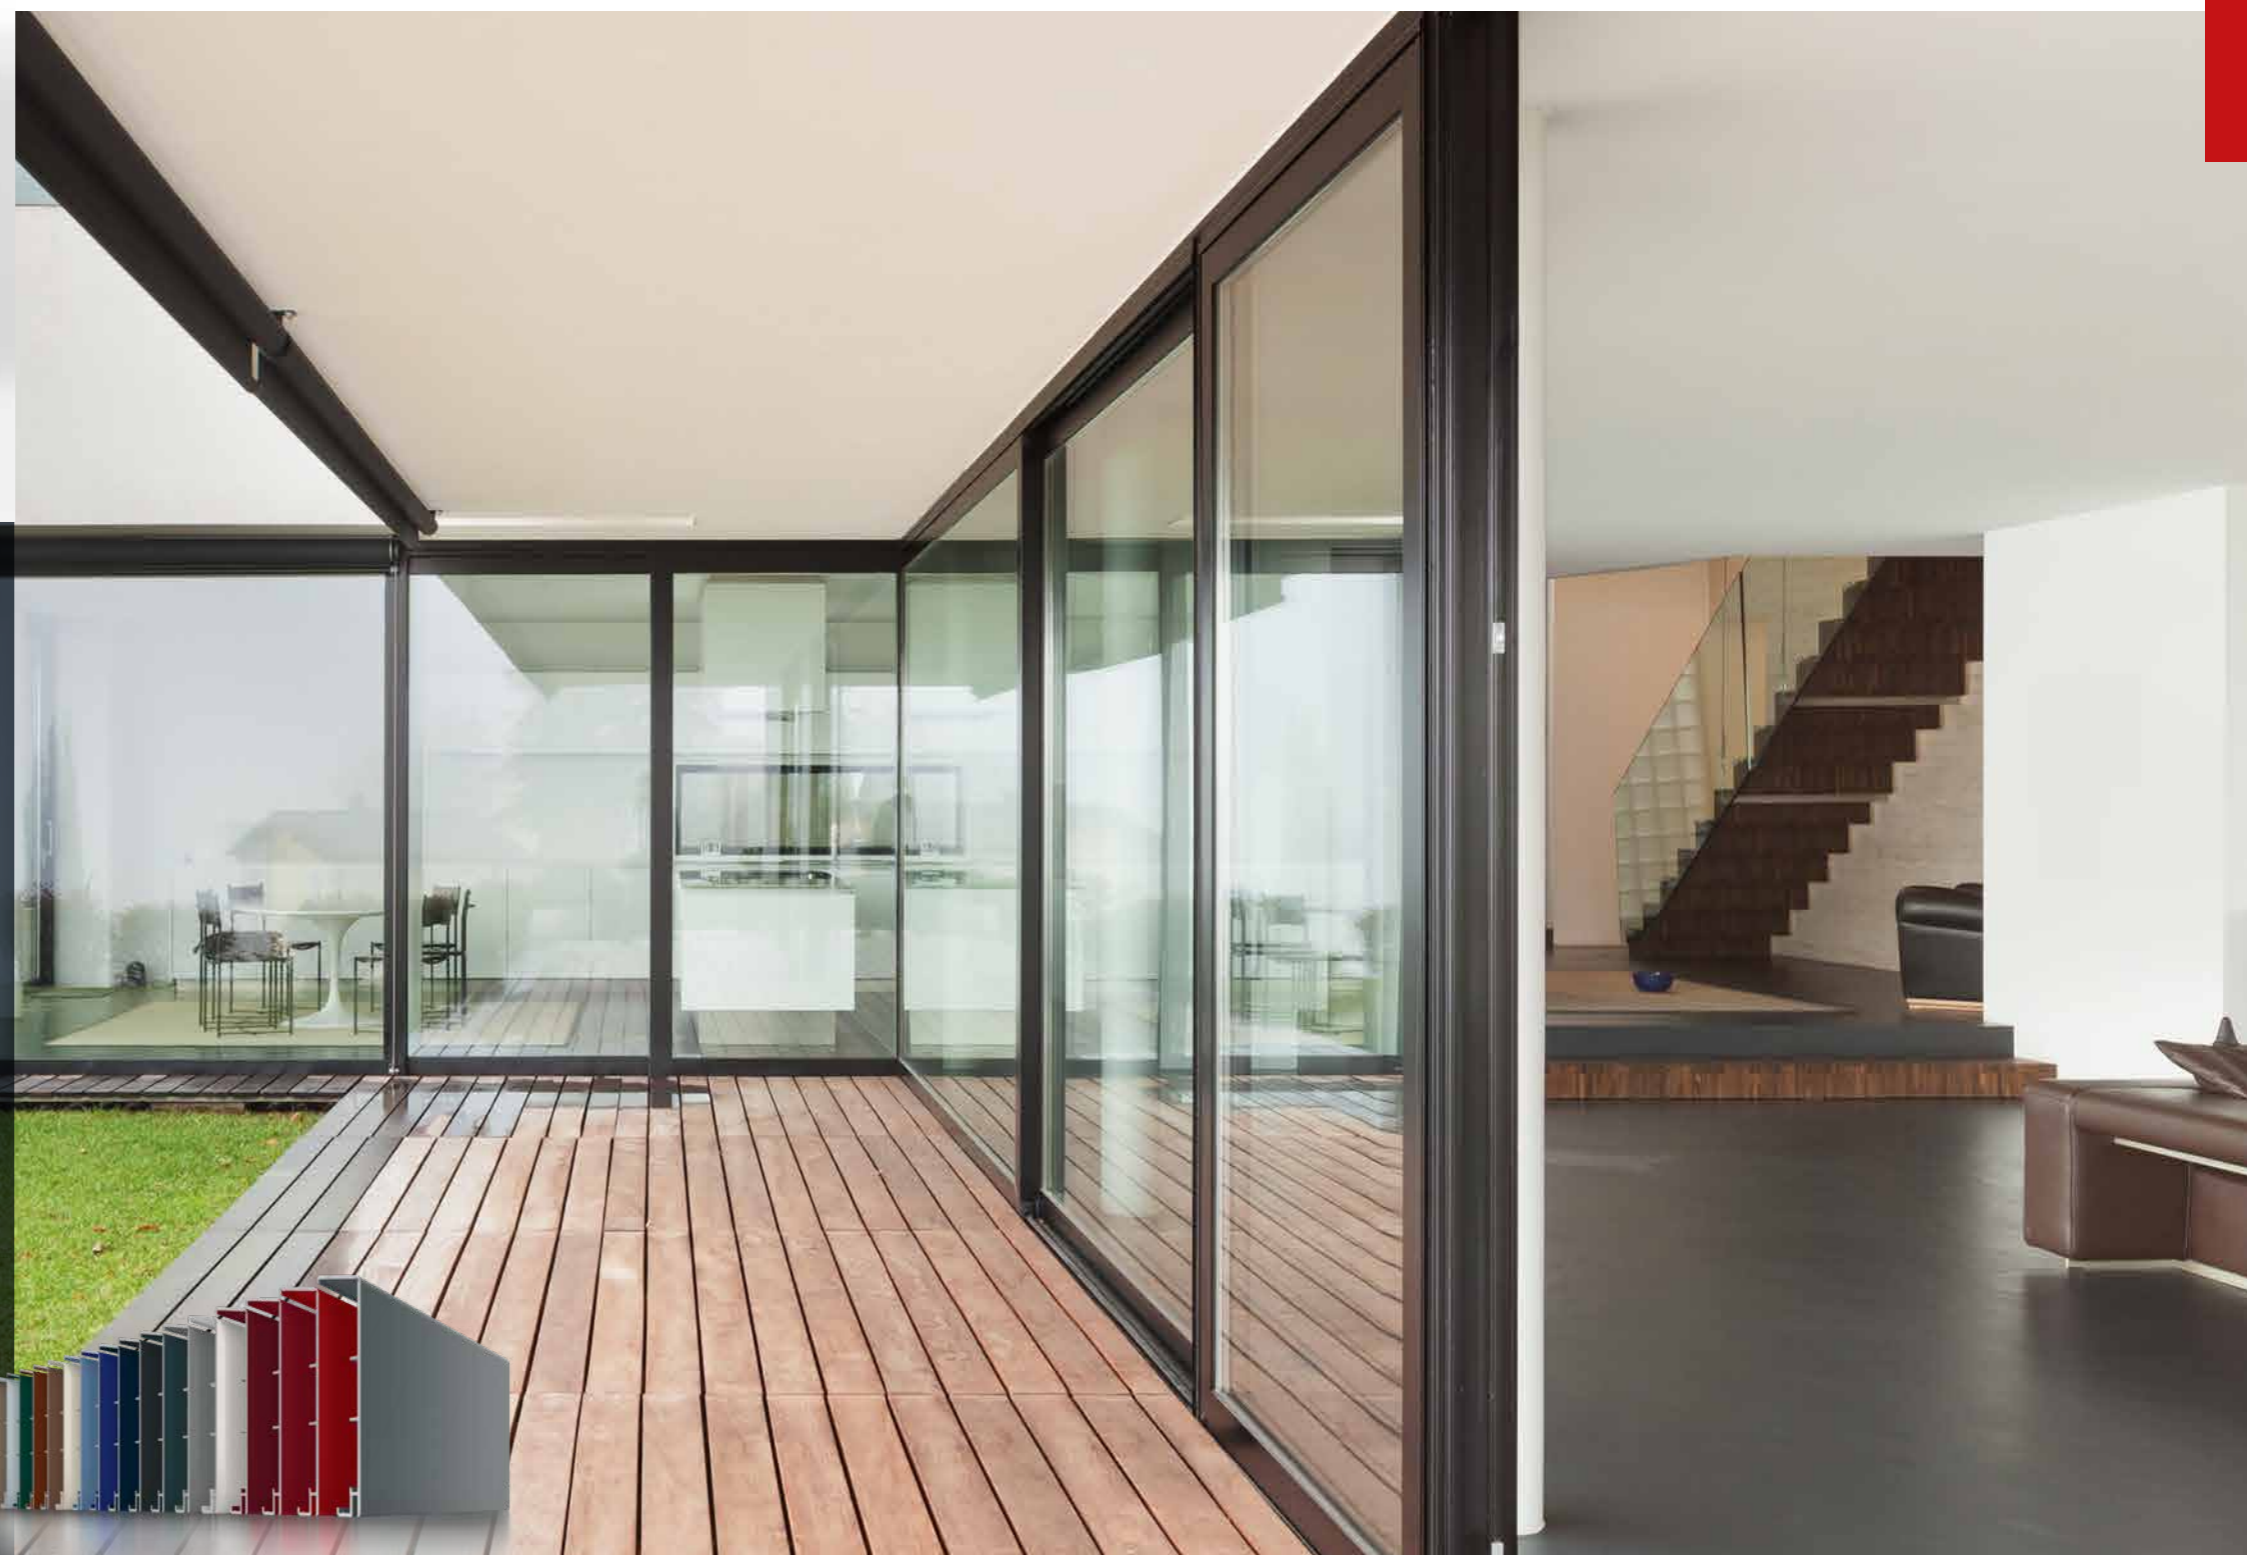

#ALUPROTECT

Die Aluvorsatzschale ist in
verschiedenen Farben
erhältlich. Gegen Aufpreis
sind Sonderfarben möglich.