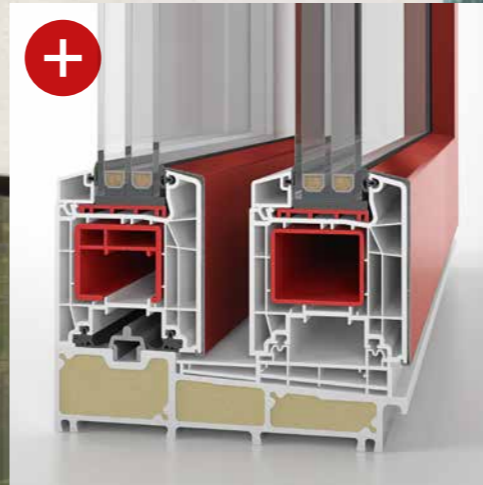

FILIGRANE ANSICHT

FIXFRAME sorgt durch ein besonders schmales Profil bei der Festverglasung für einen noch höheren Lichteinfall in Ihre Wohnräume.

DAS PLUS AN WÄRMEDÄMMUNG

Die Premiumausführung von **LIFE85-slide** wird mit geschäumten Profilkammern geliefert. Bis in die Ecken ausgeschäumte Hohlkammern bieten die perfekte Wärmedämmung.