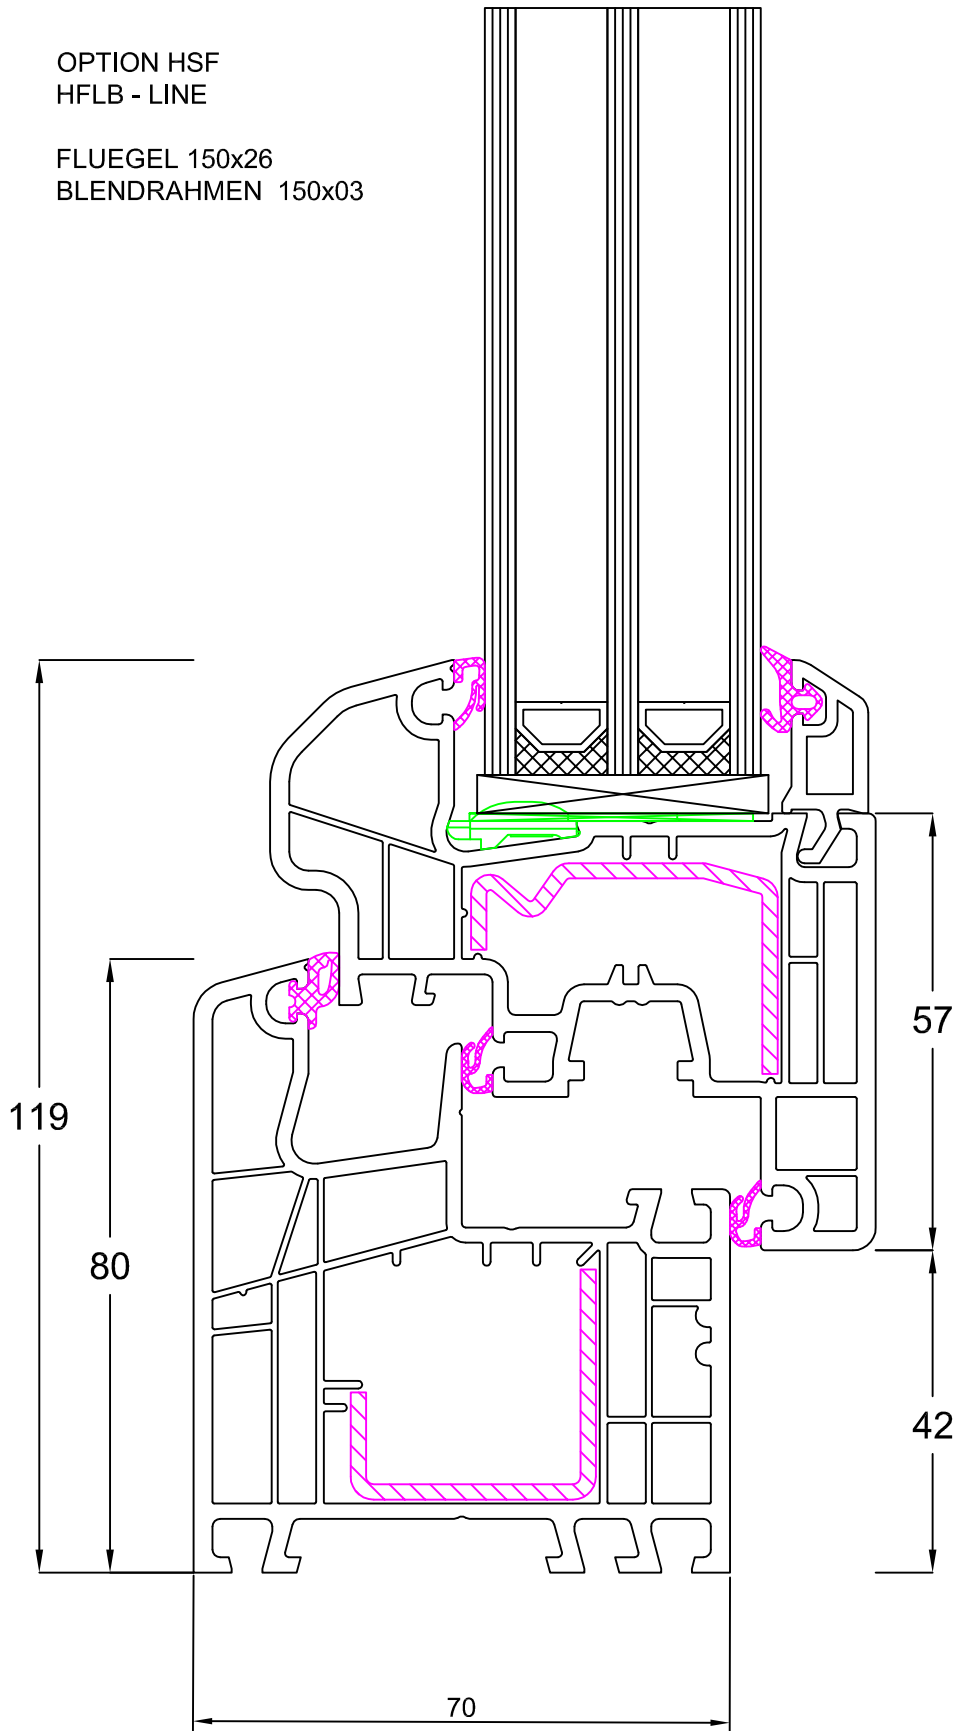

FLUEGEL 150x26
BLENDRAHMEN 150x03

LIFE70

Blendrahmen 80mm / Flügel HFLB 77mm

MST 1:1 | ALUPLAST 5000

HSF

JAN 2019

LIFE70

Bodenschwelle 20mm / Flügel 77mm