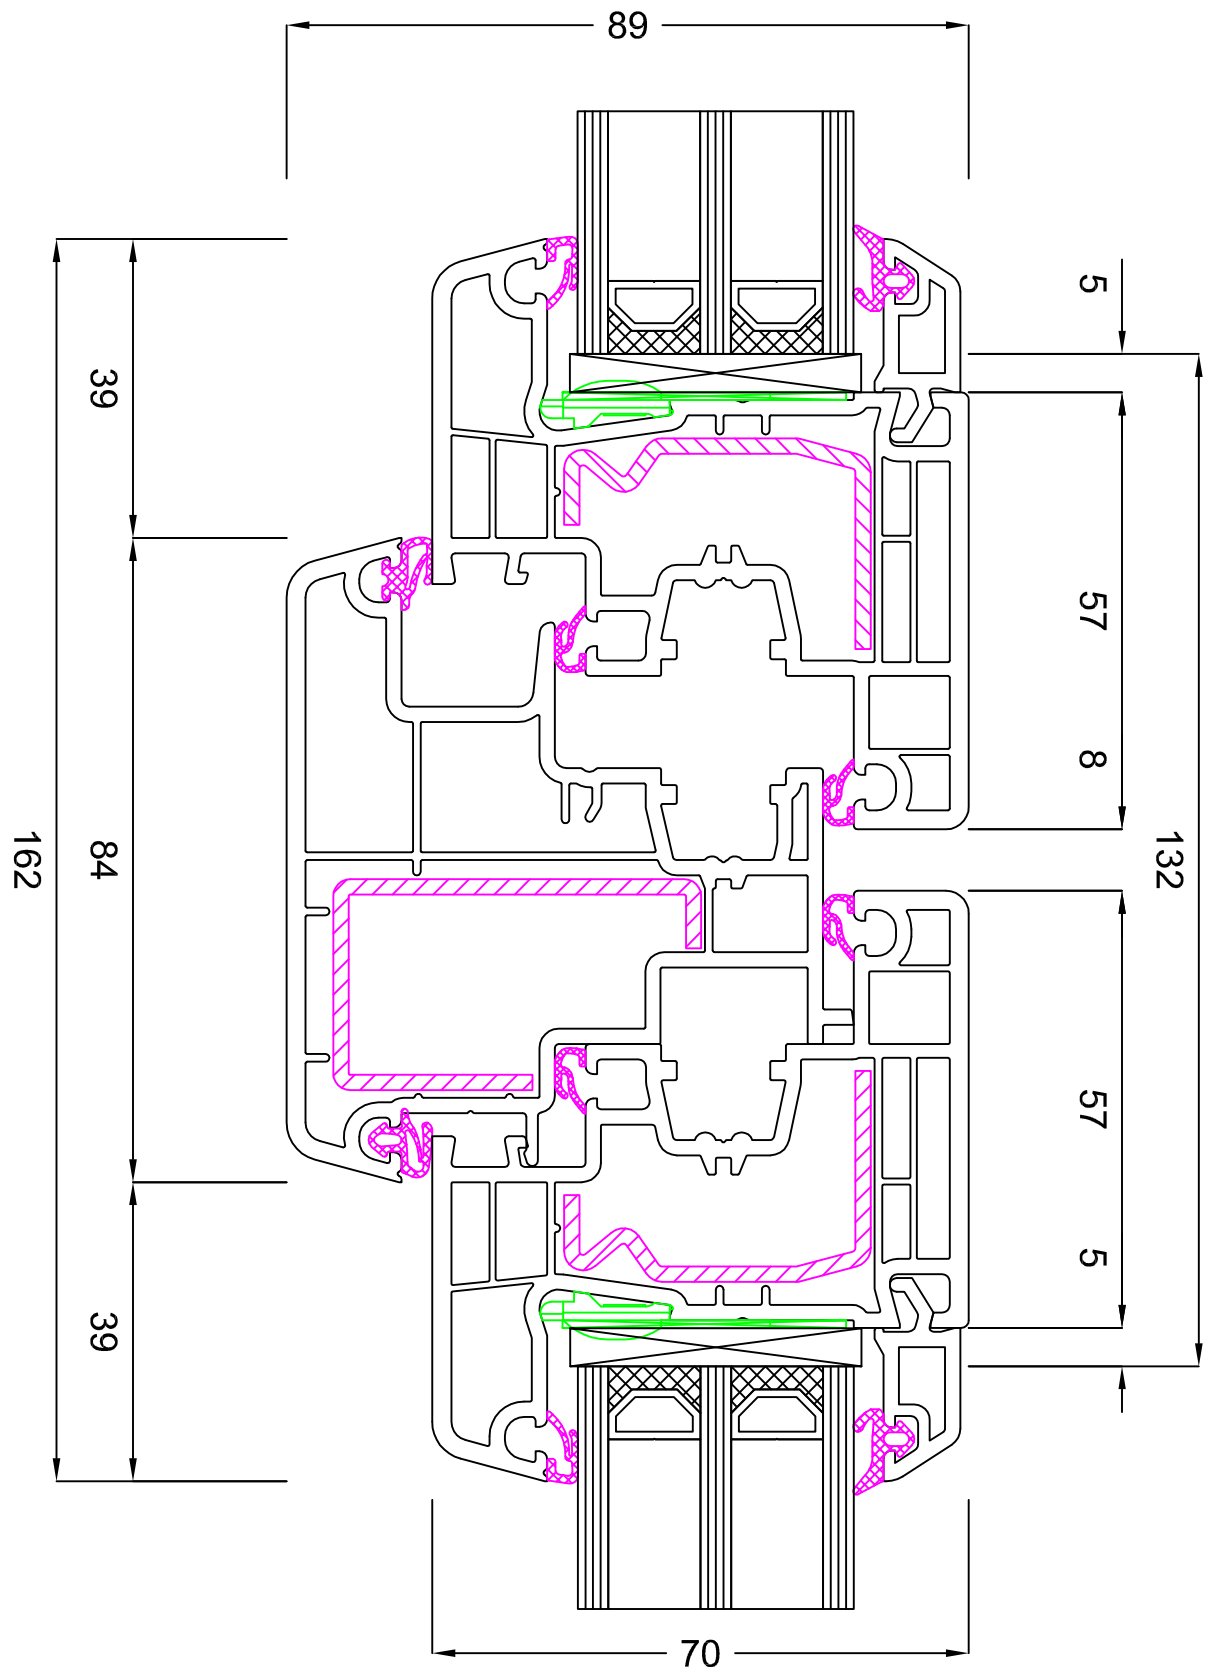

LIFE70

Stulp 84mm / Flügel 77mm

MST 1:1 | ALUPLAST 5000

HSF

JAN 2019