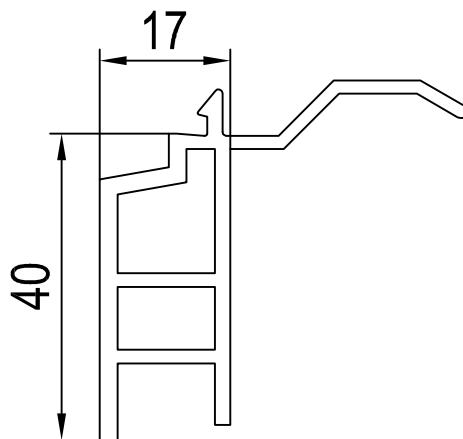

LIFE70

FBA

MST 1:1 | ALUPLAST 5000

HSF

JAN 2019