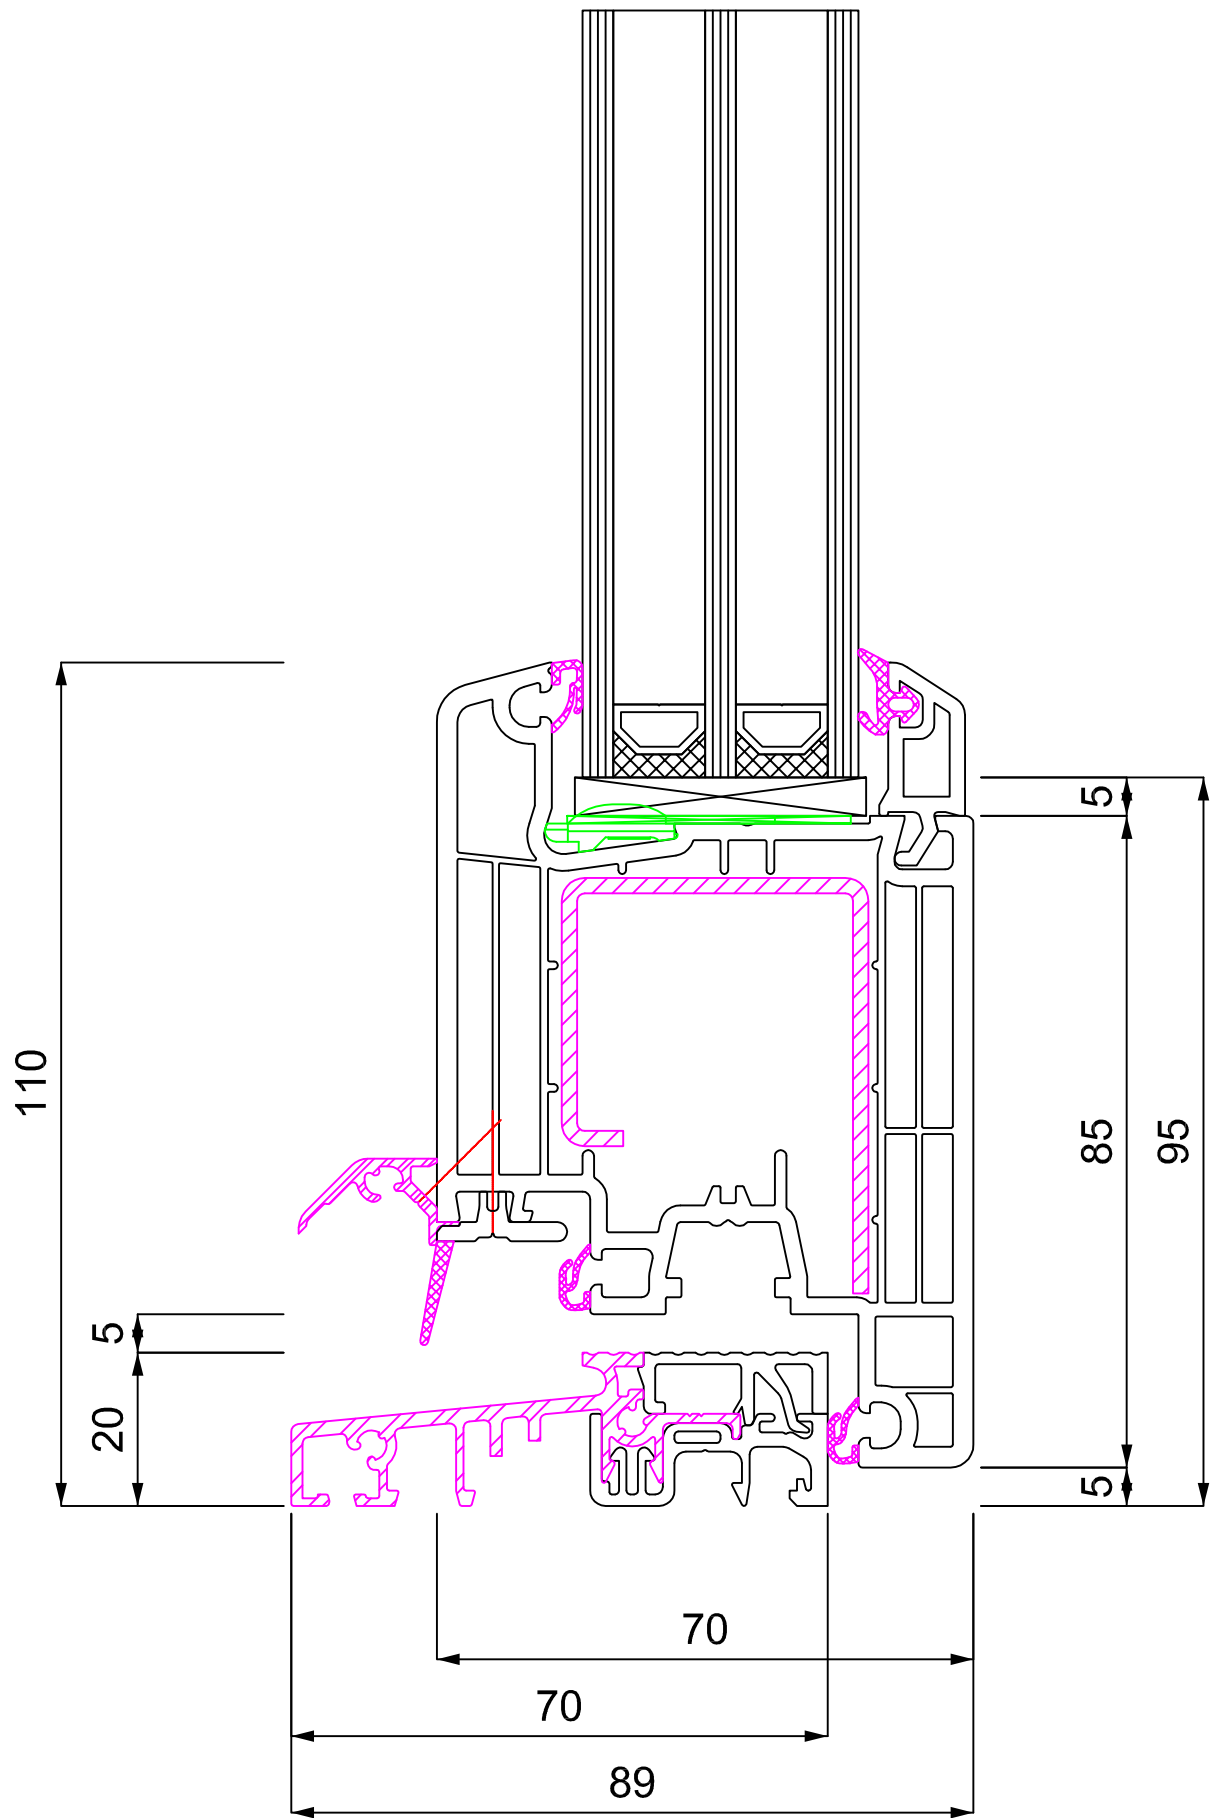

LIFE70

Bodenschwelle 20mm / Flügel 105mm

MST 1:1 | ALUPLAST 5000

HSF

JAN 2019