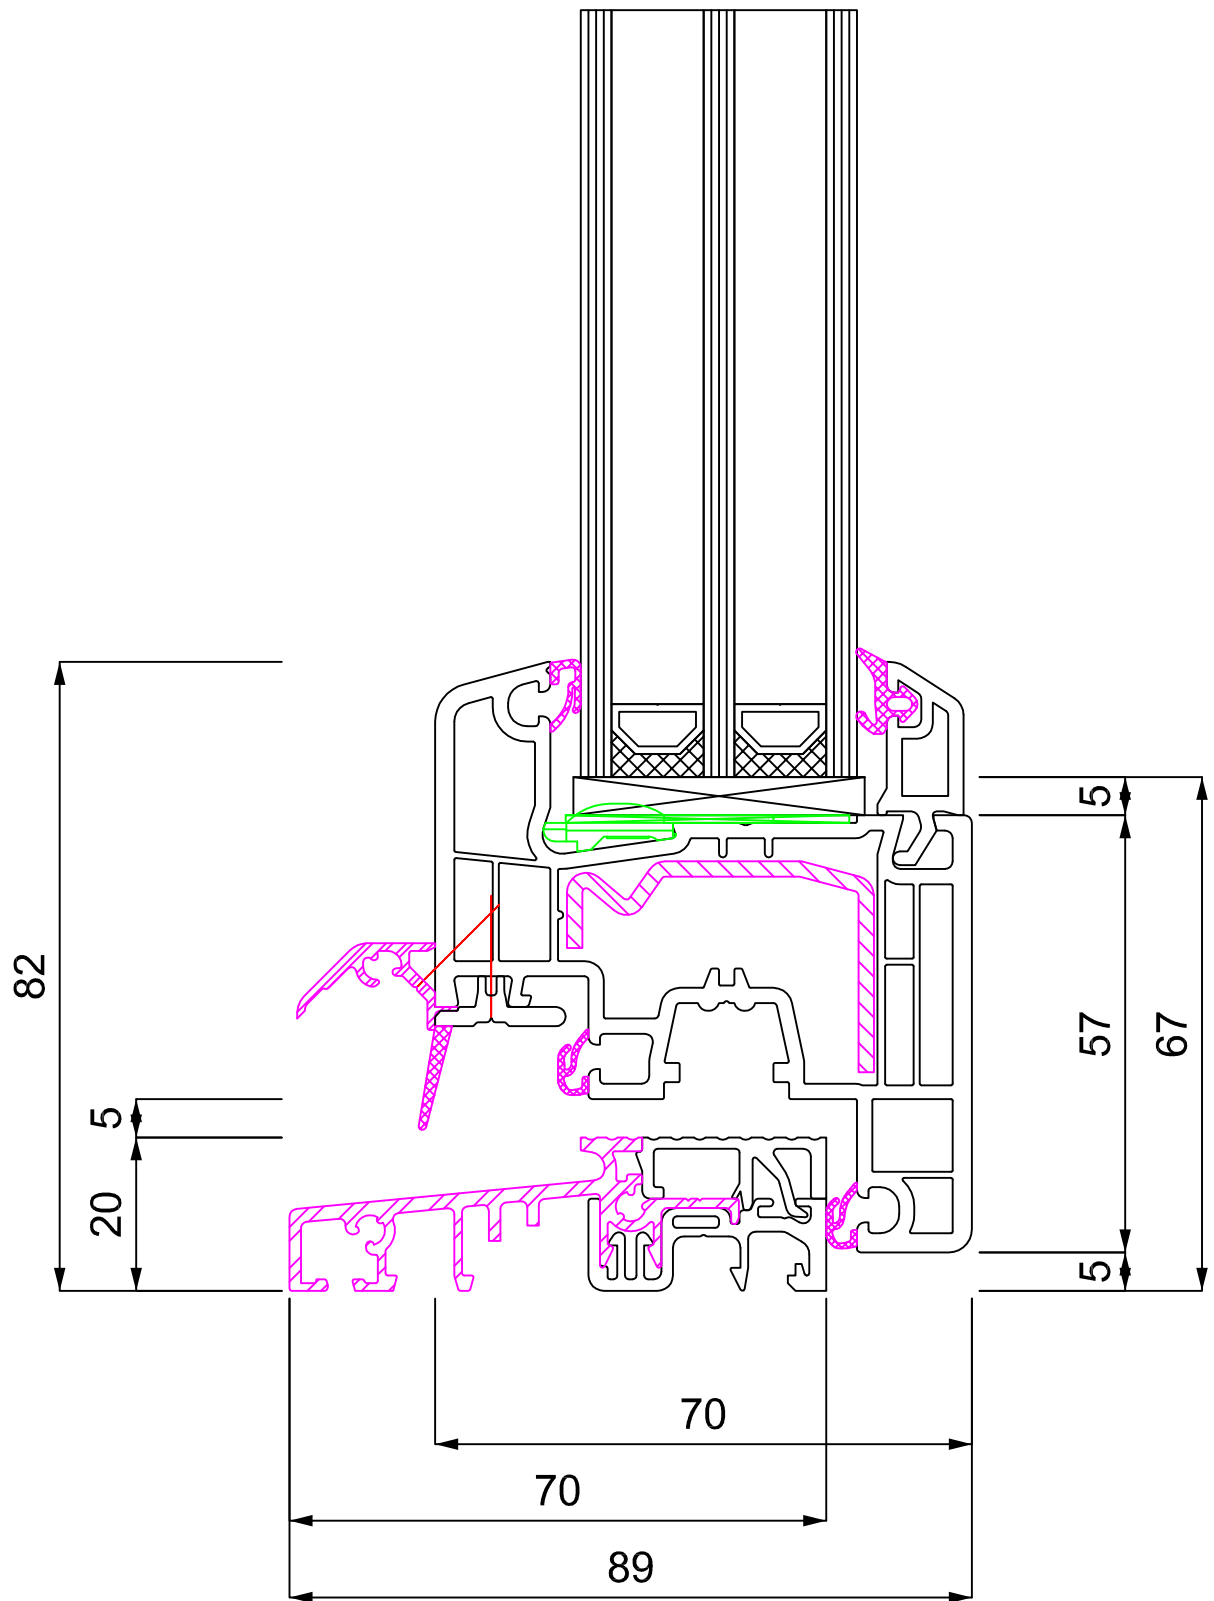

FLUEGEL 150x26
BLENDRAHMEN 150x03

LIFE70

Blendrahmen 80mm / Flügel HFLB 77mm

MST 1:1 | ALUPLAST 5000

HSF

JAN 2019

LIFE70

Bodenschwelle 20mm / Flügel 77mm