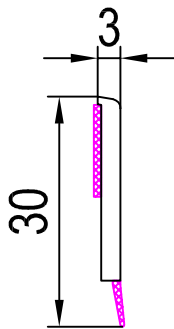

Wandabschlussleisten

Flachprofile

LIFE70

ZUBEHOER

MST 1:1 | ALUPLAST 5000

HSF

JAN 2019

Winkelprofile