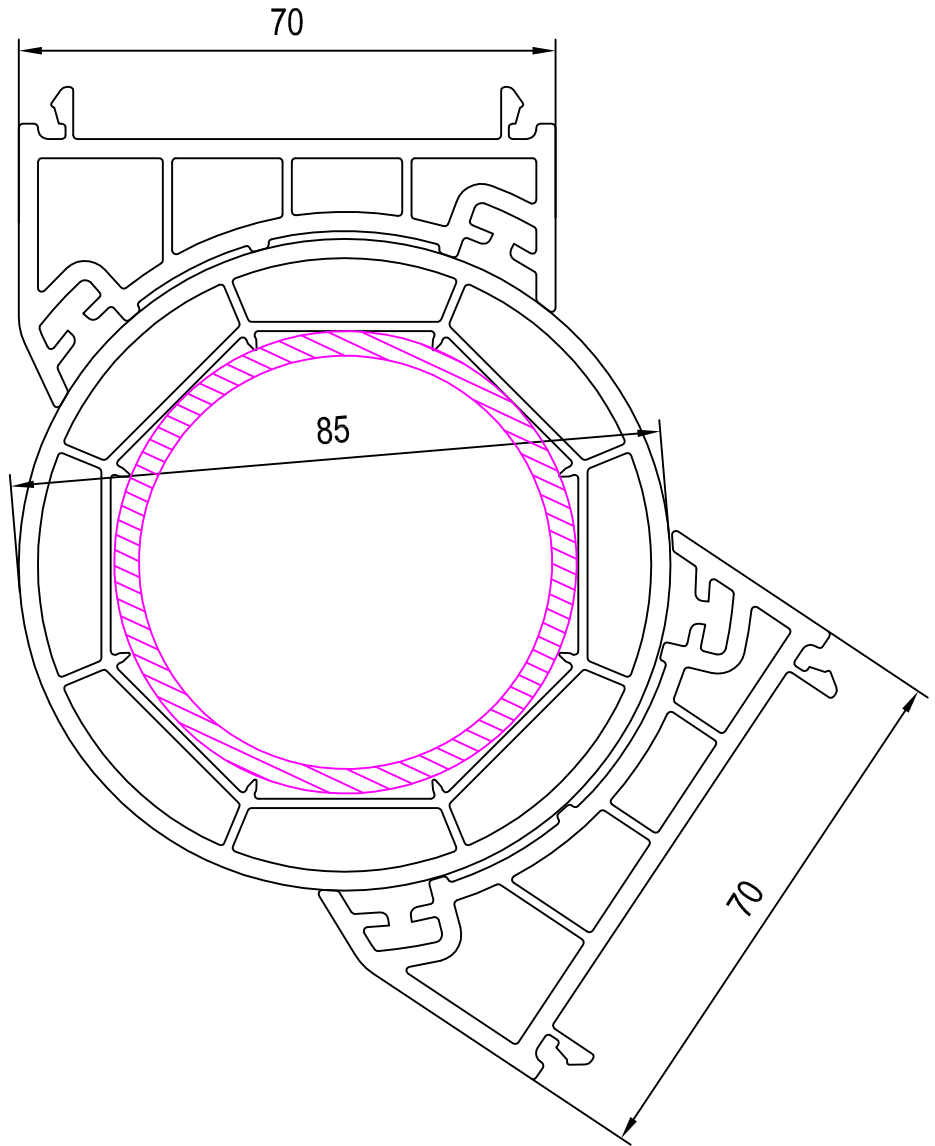

LIFE70

STATIK

MST 1:1 | ALUPLAST 5000

HSF

JAN 2019