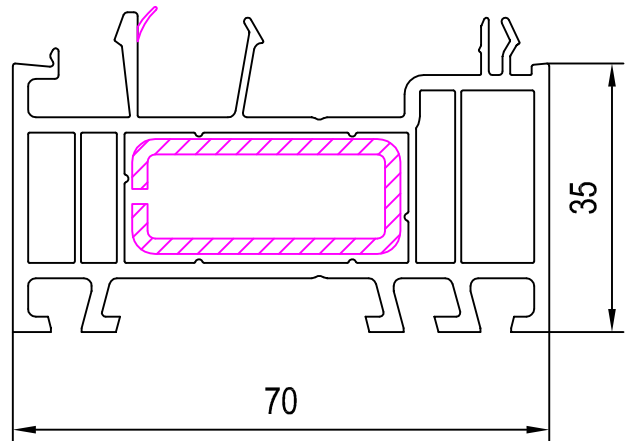

LIFE70

STV

MST 1:1 | ALUPLAST 5000

HSF

JAN 2019