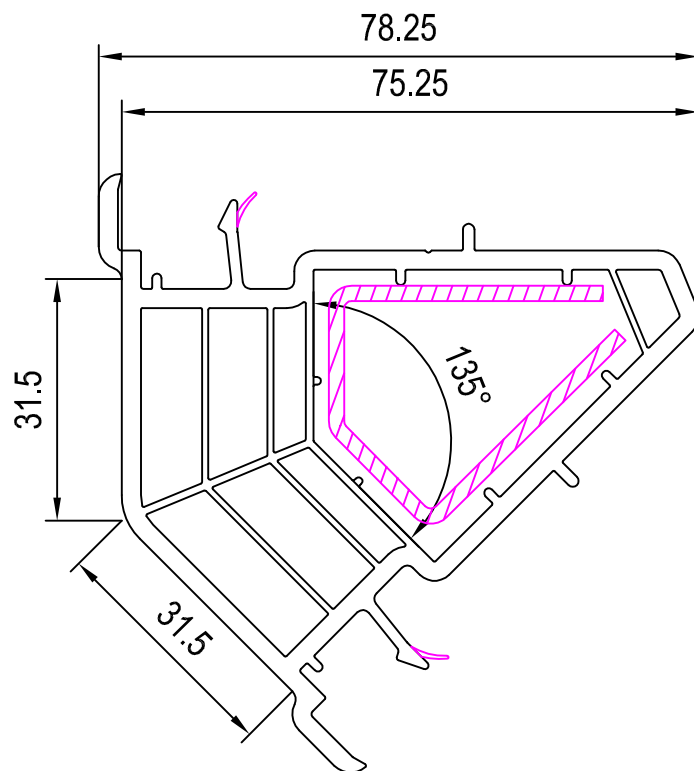

LIFE70

STATIK

MST 1:1 | ALUPLAST 5000

HSF

JAN 2019