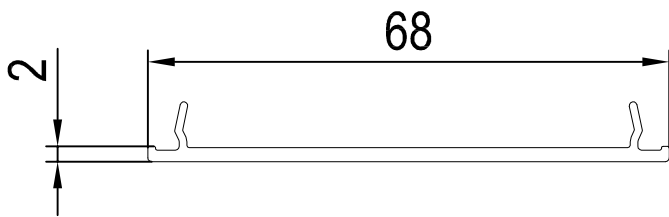

LIFE70

ZUBEHOER

MST 1:1 | ALUPLAST 5000

HSF

JAN 2019

Rahmenabdeckung

Mehrzweckprofil

LIFE70