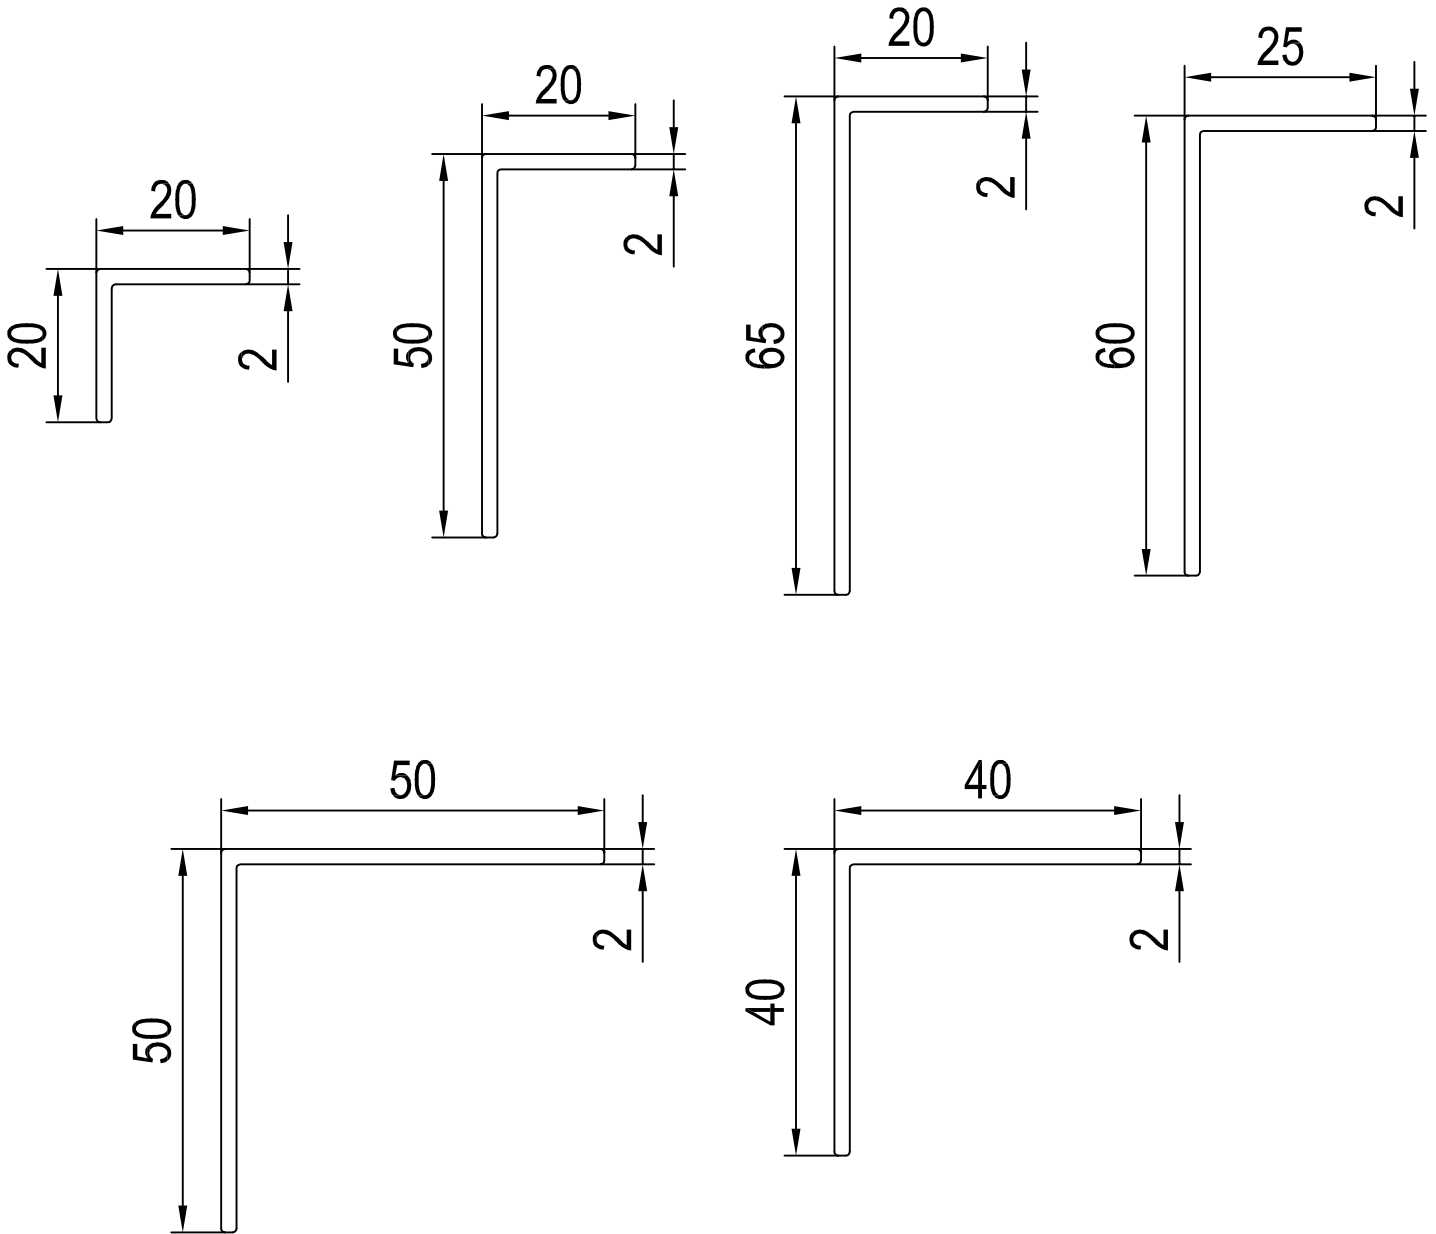

Wandabschlussleisten

Flachprofile

LIFE70

ZUBEHOER

MST 1:1 | ALUPLAST 5000

HSF

JAN 2019

Winkelprofile