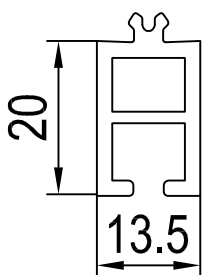

LIFE70

FBA

MST 1:1 | ALUPLAST 5000

HSF

JAN 2019