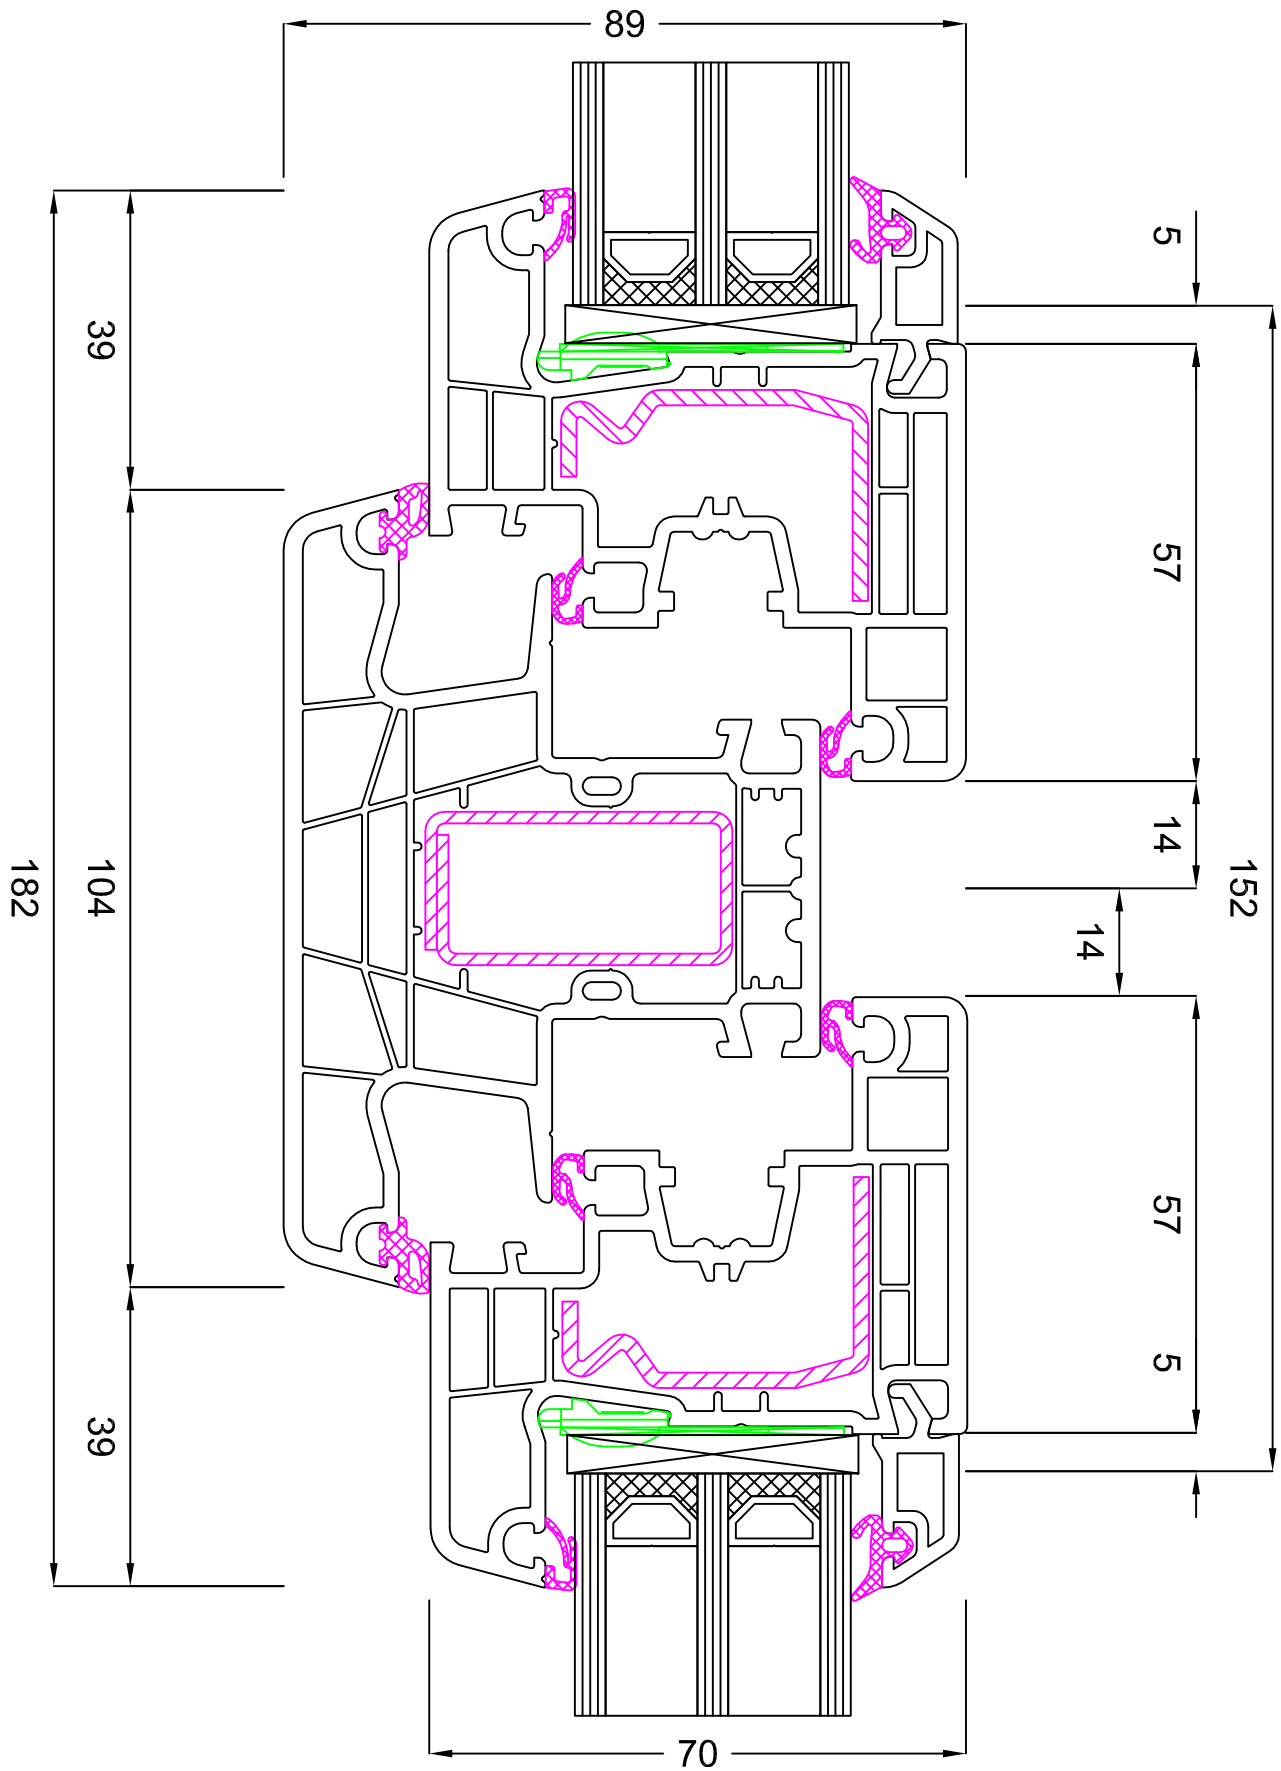

LIFE70

Pfosten 104mm / Flügel 77mm

MST 1:1 | ALUPLAST 5000