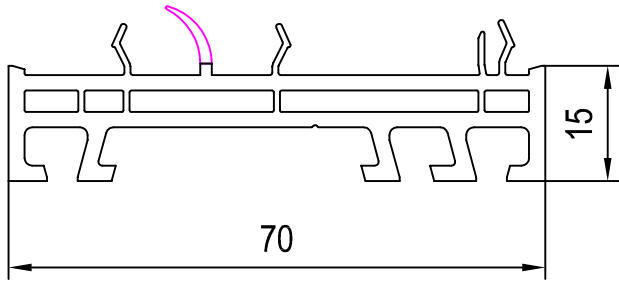

LIFE70

STV

MST 1:1 | ALUPLAST 5000

HSF

JAN 2019