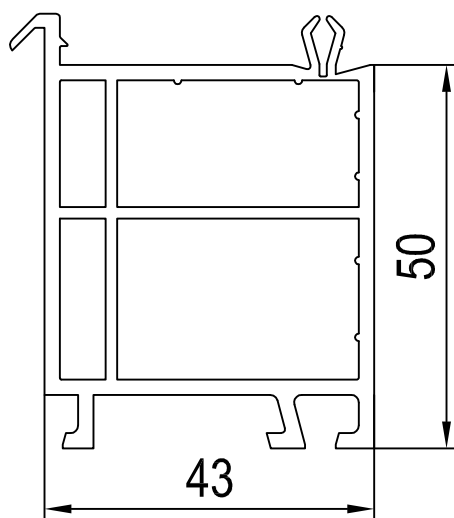

LIFE70

FBA

MST 1:1 | ALUPLAST 5000

HSF

JAN 2019