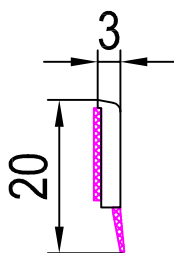

Wandabschlussleisten

Flachprofile

LIFE70

ZUBEHOER

MST 1:1 | ALUPLAST 5000

HSF

JAN 2019

Winkelprofile