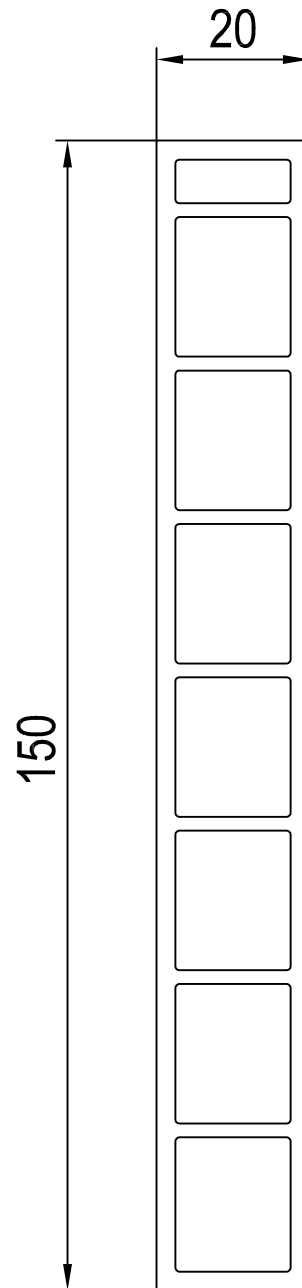

Rahmenabdeckung

Mehrzweckprofil

LIFE70

ZUBEHOER

MST 1:1 | ALUPLAST 5000

HSF

JAN 2019