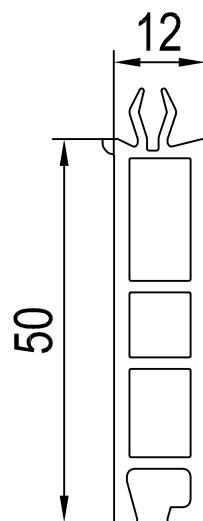

LIFE70

FBA

MST 1:1 | ALUPLAST 5000

HSF

JAN 2019