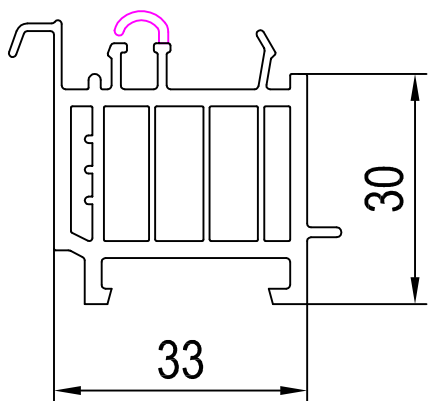

LIFE70

FBA

MST 1:1 | ALUPLAST 5000

HSF

JAN 2019