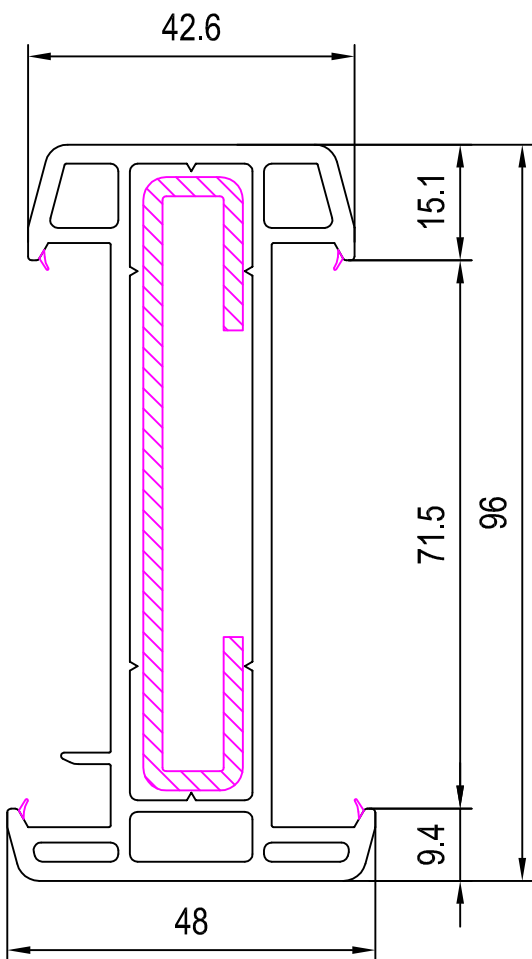

LIFE70

STATIK

MST 1:1 | ALUPLAST 5000

HSF

JAN 2019