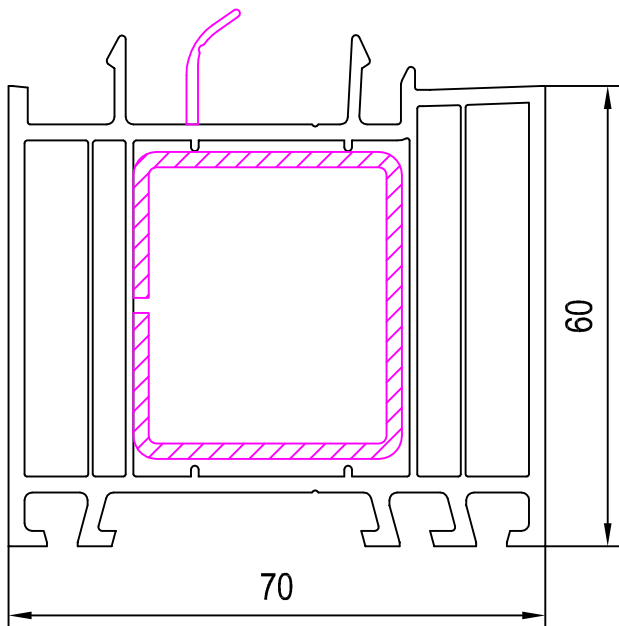

LIFE70

STV

MST 1:1 | ALUPLAST 5000

HSF

JAN 2019