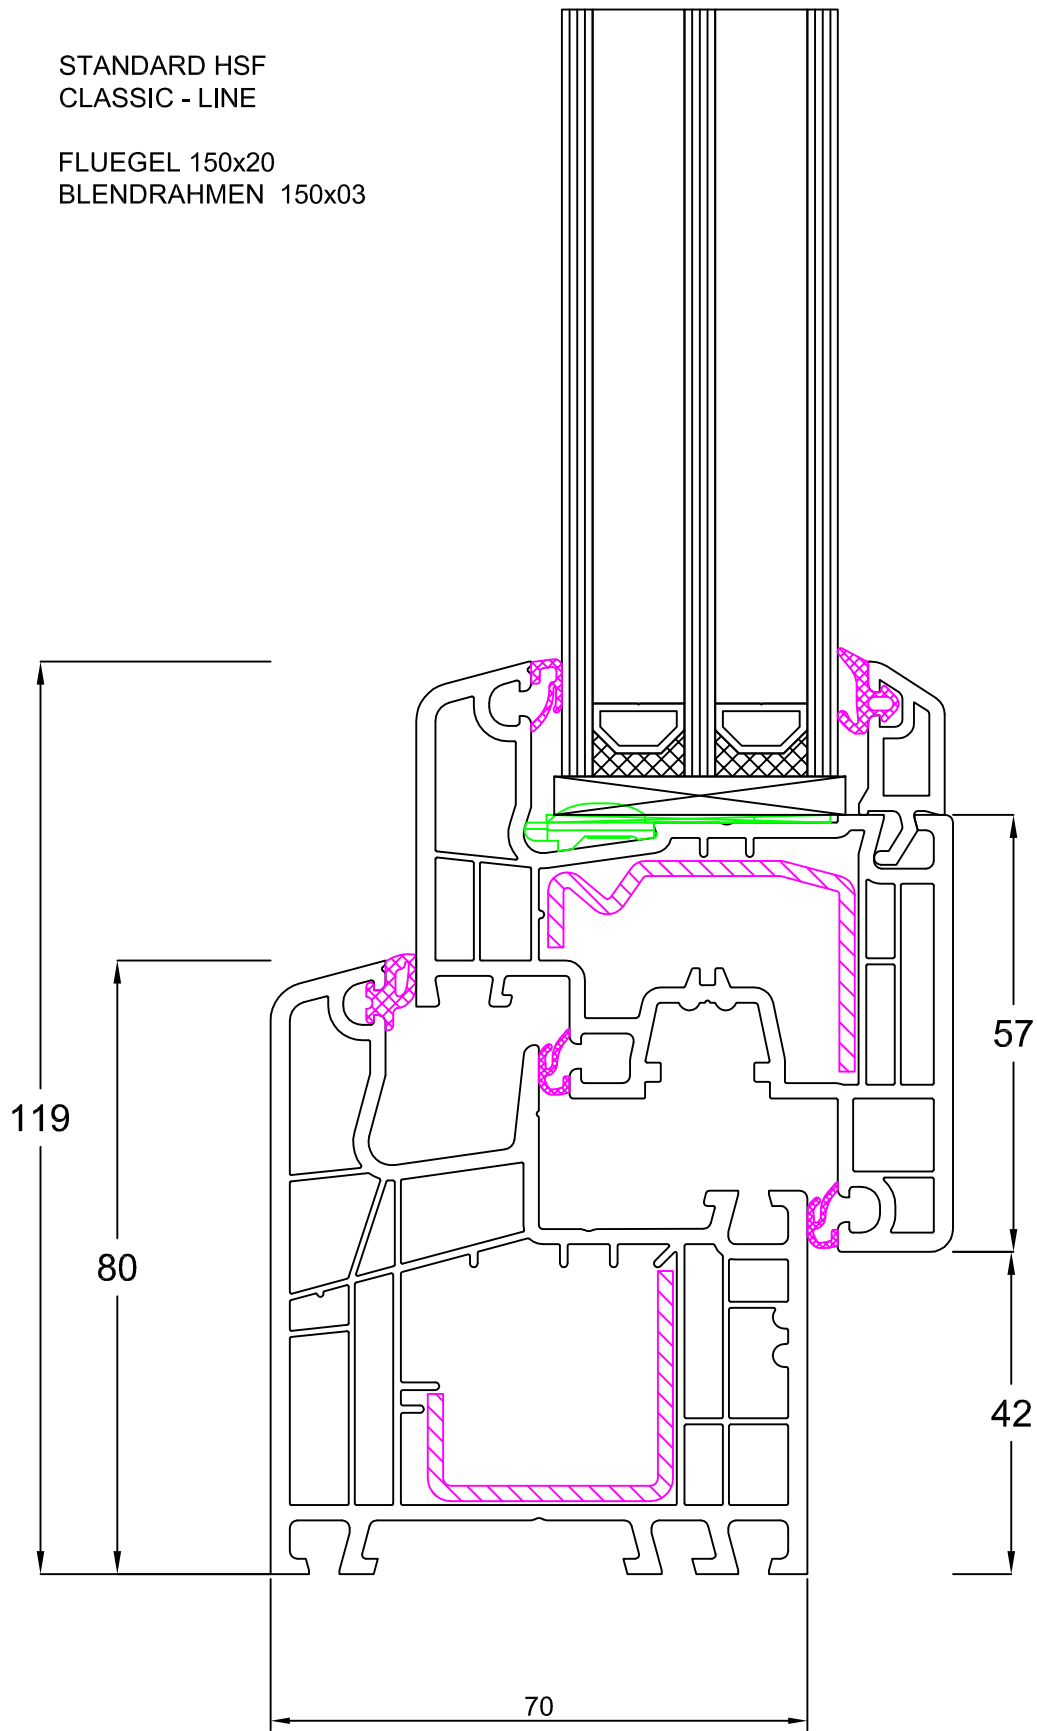

STANDARD HSF
CLASSIC - LINE

FLUEGEL 150x20
BLENDRAHMEN 150x03

LIFE70

Blendrahmen 80mm / Flügel Classic 77mm

MST 1:1 | ALUPLAST 5000

HSF

JAN 2019