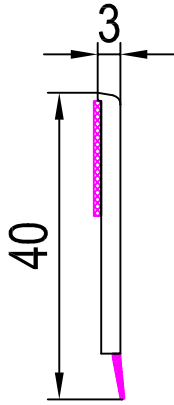

Wandabschlussleisten

Flachprofile

LIFE70

ZUBEHOER

MST 1:1 | ALUPLAST 5000

HSF

JAN 2019

Winkelprofile