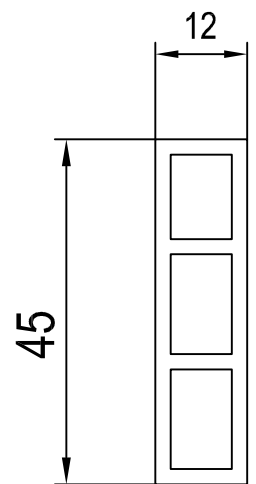

Rahmenabdeckung

Mehrzweckprofil

LIFE70

ZUBEHOER

MST 1:1 | ALUPLAST 5000

HSF

JAN 2019