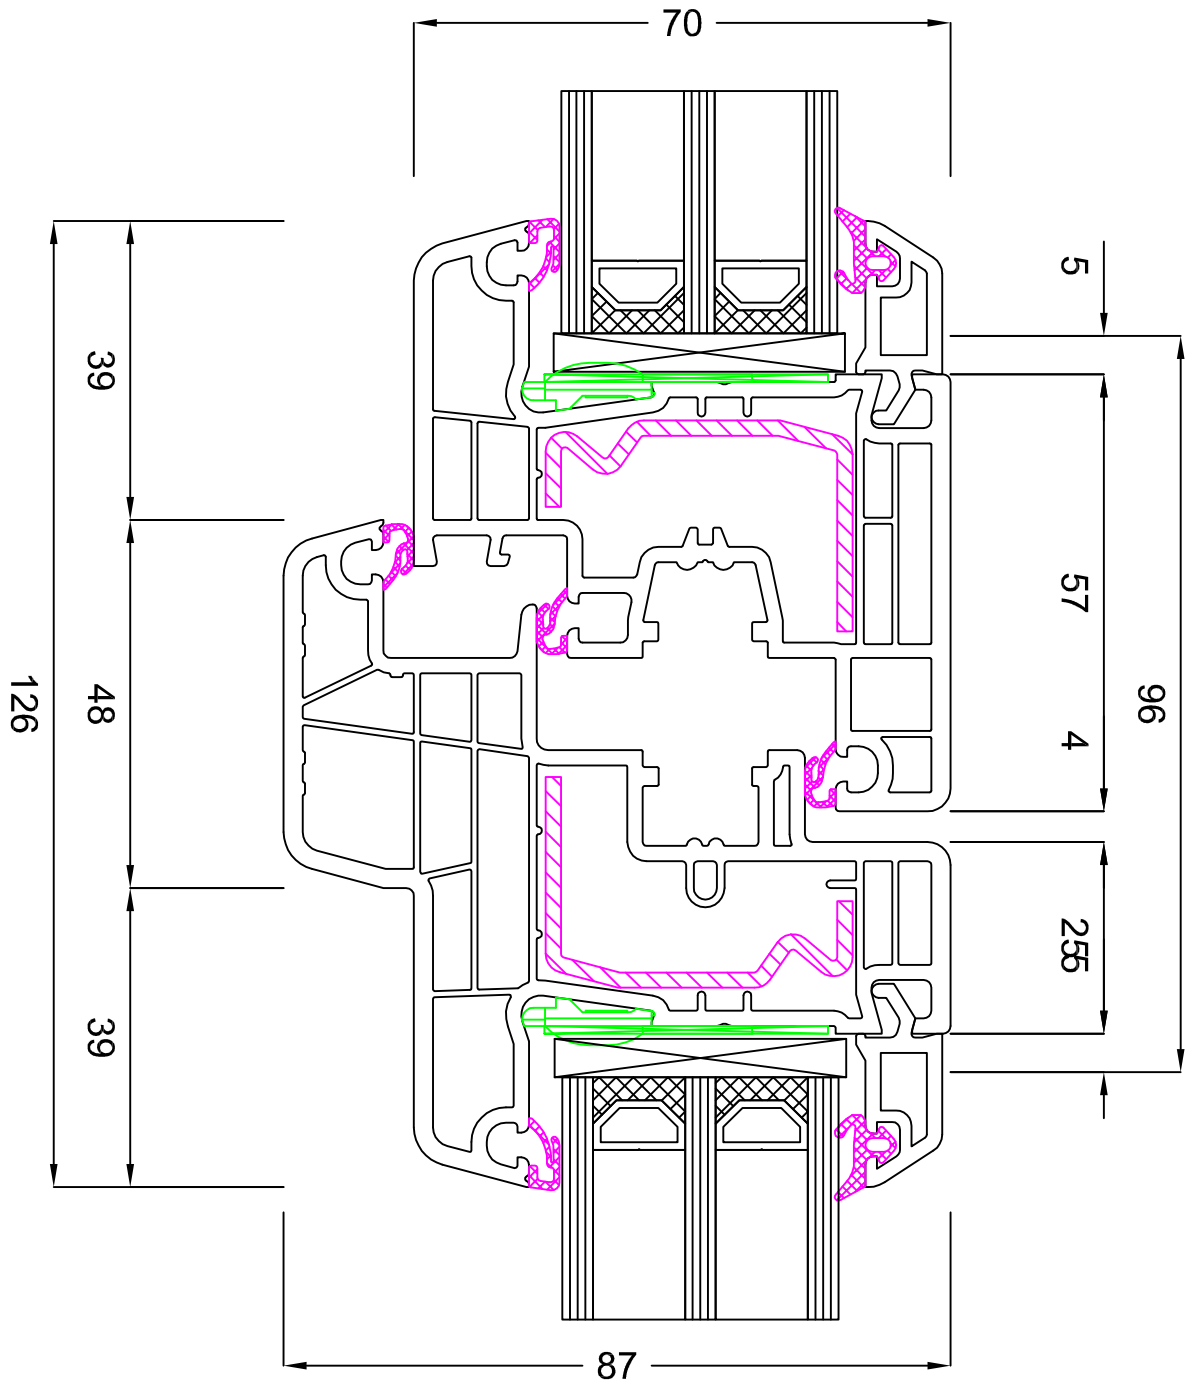

LIFE70

Stulp 87mm / Flügel 77mm

MST 1:1 | ALUPLAST 5000

HSF

JAN 2019