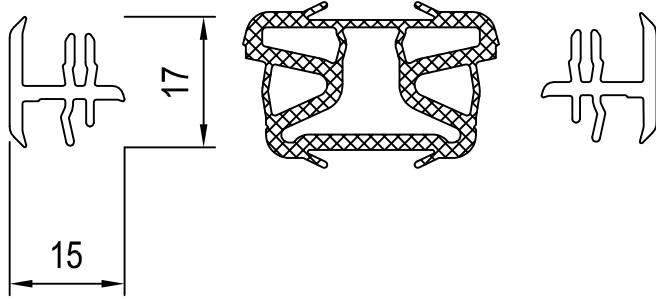

LIFE70

STATIK

MST 1:1 | ALUPLAST 5000

HSF

JAN 2019