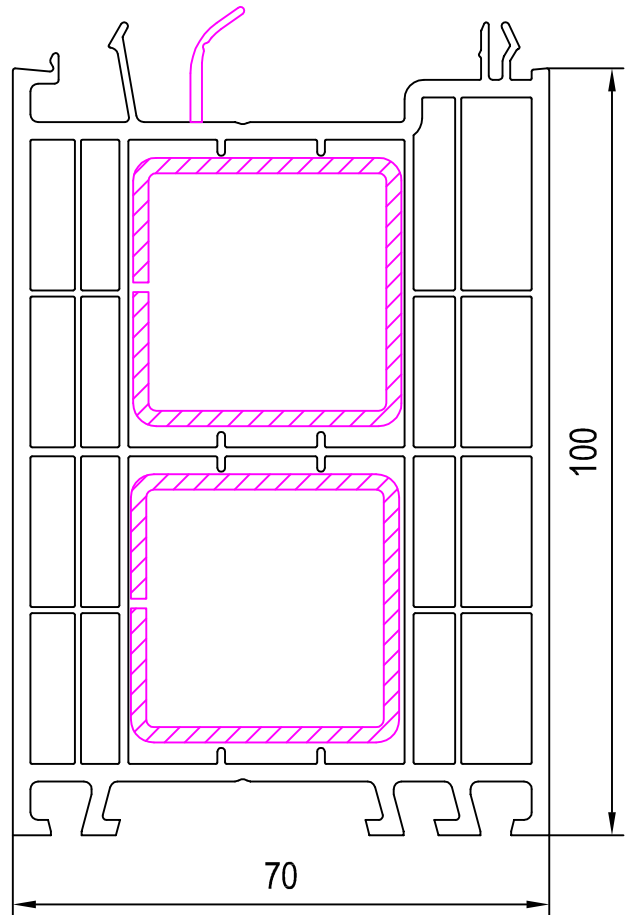

LIFE70

STV

MST 1:1 | ALUPLAST 5000

HSF

JAN 2019