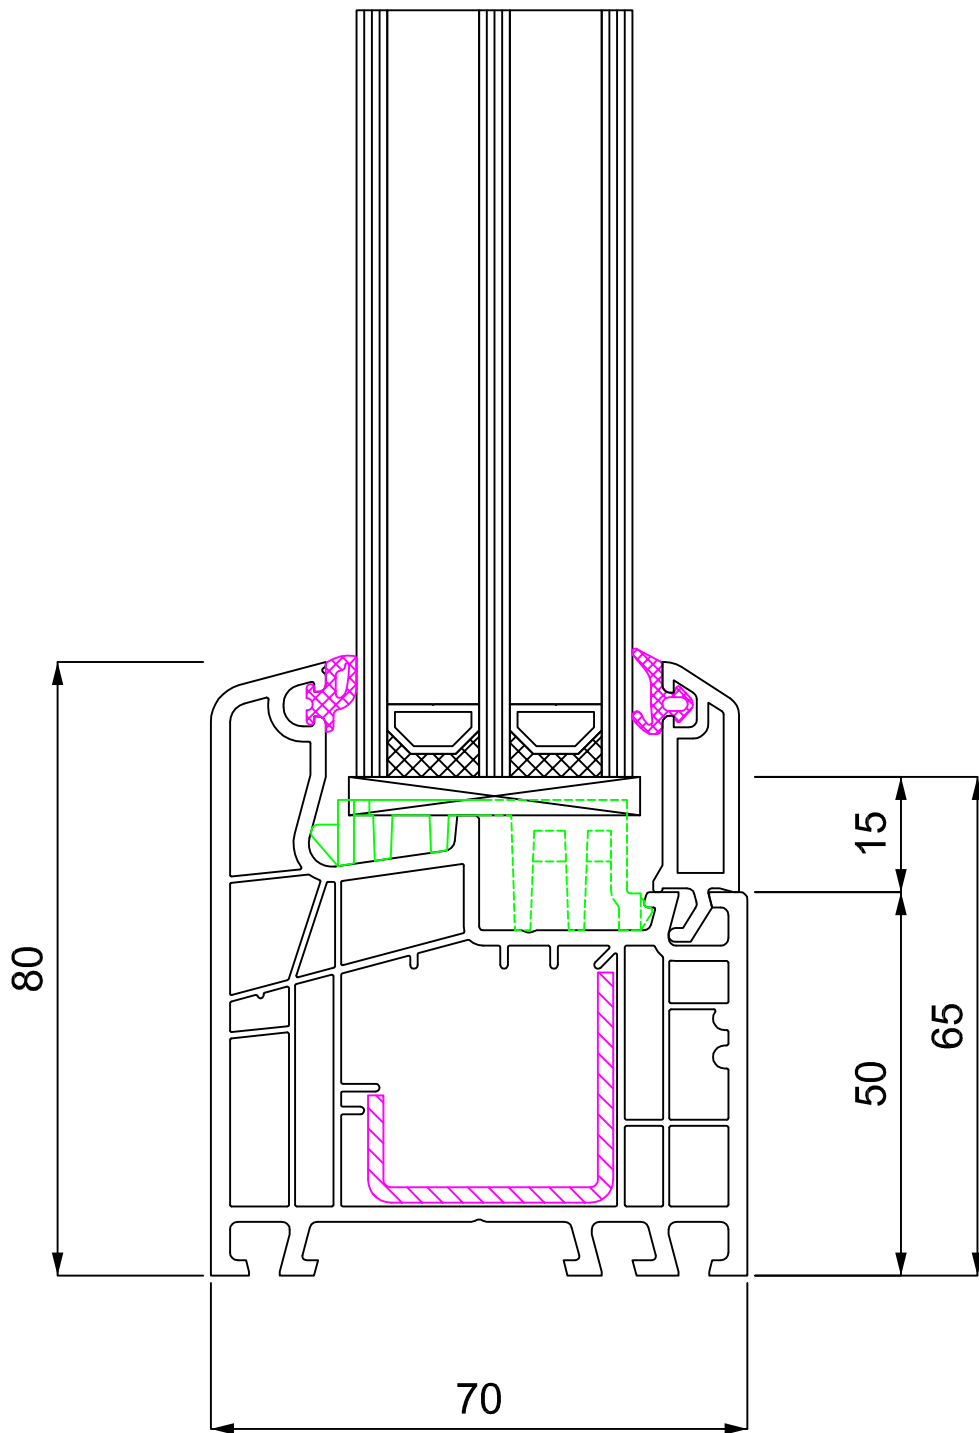

MST 1:1 | ALUPLAST 5000

HSF

JAN 2019

LIFE70

Bodenschwelle 20mm / Flügel 105mm

MST 1:1 | ALUPLAST 5000

HSF

JAN 2019