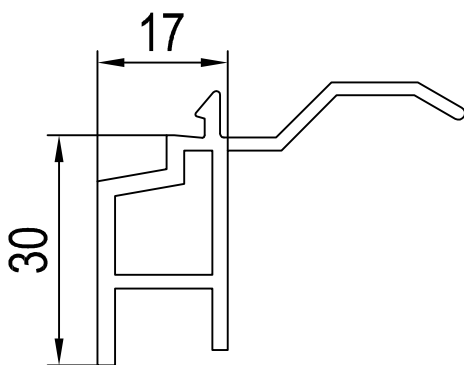

LIFE70

FBA

MST 1:1 | ALUPLAST 5000

HSF

JAN 2019