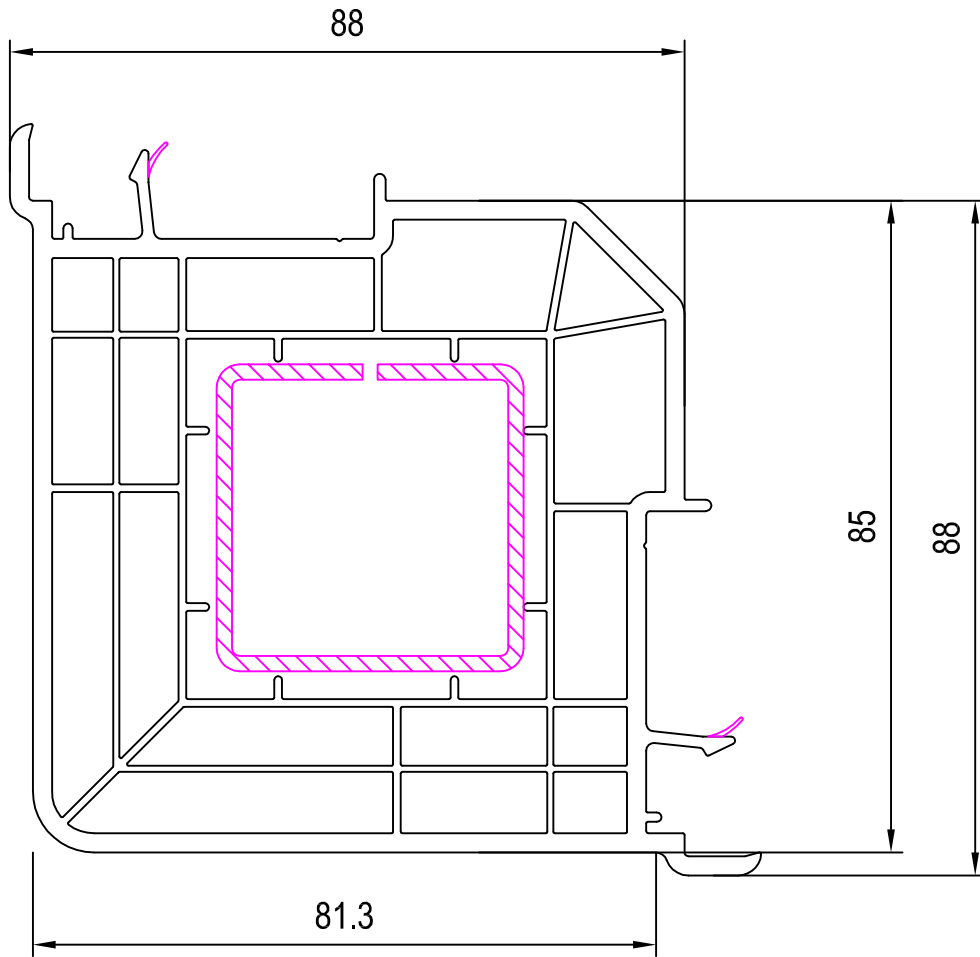

LIFE70

STATIK

MST 1:1 | ALUPLAST 5000

HSF

JAN 2019