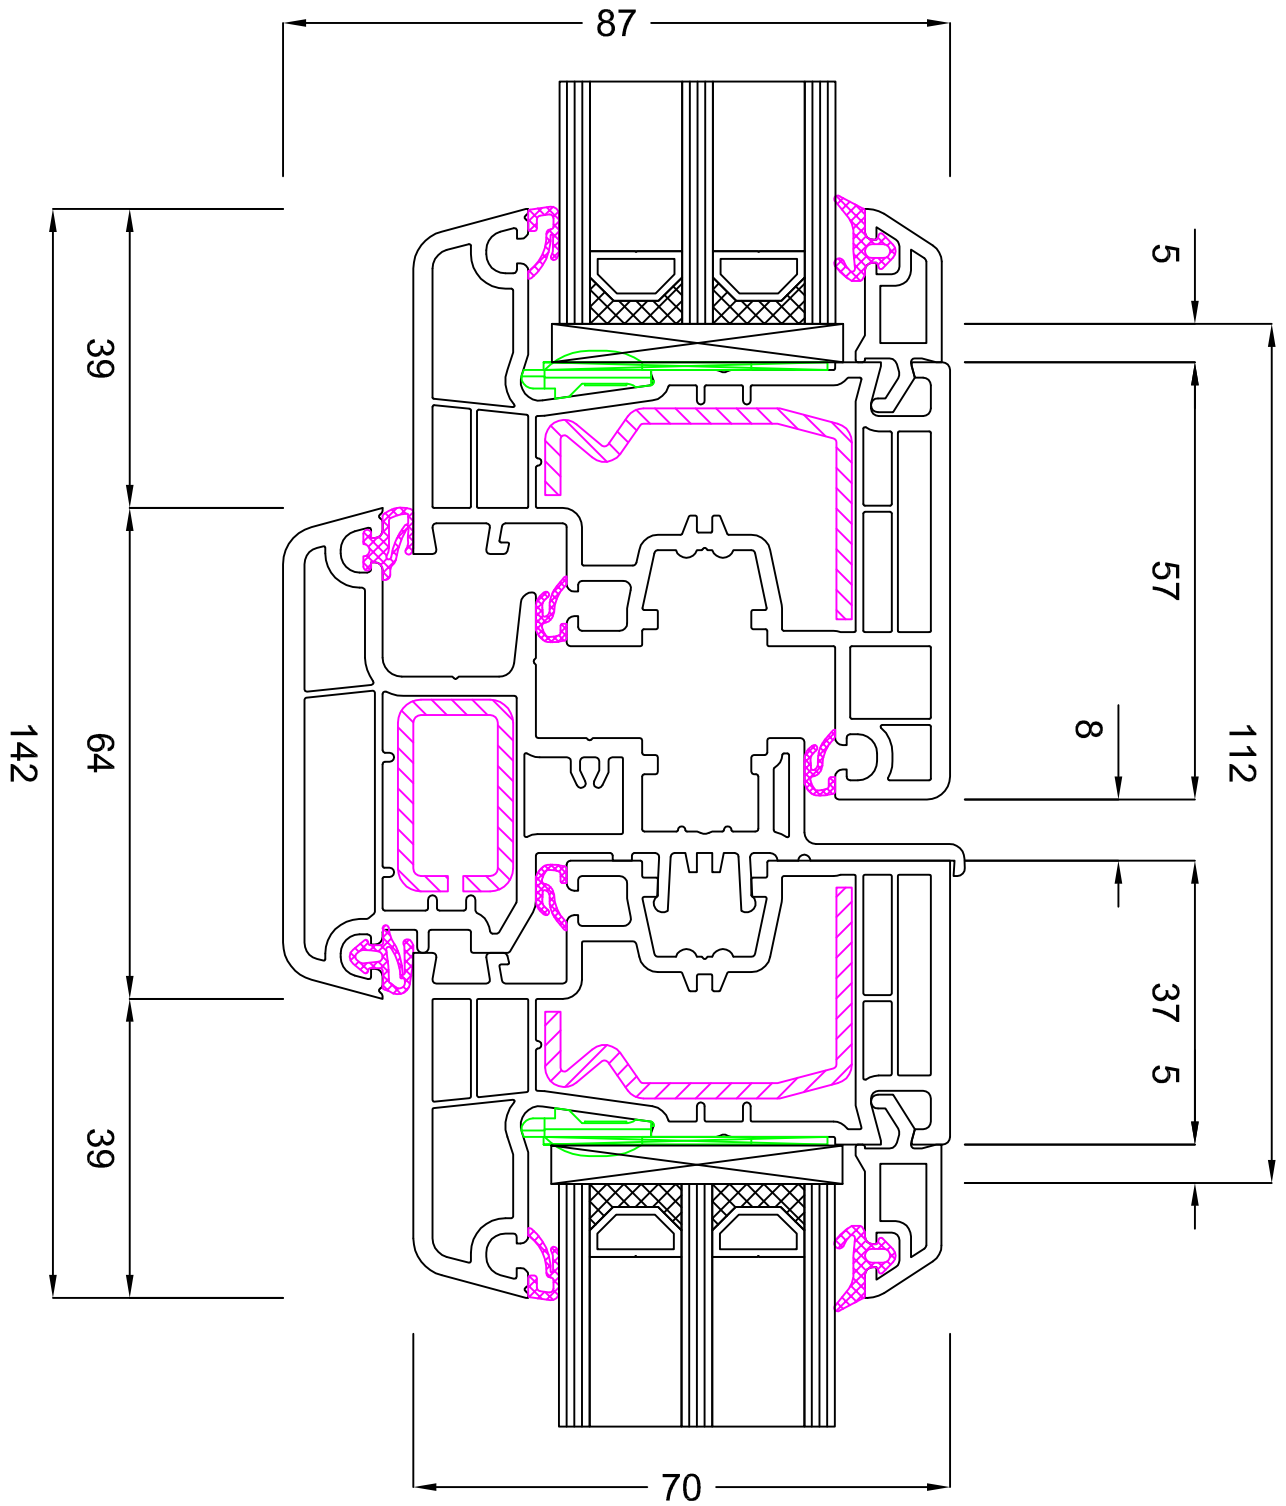

LIFE70

Blendrahmen 80mm

MST 1:1 | ALUPLAST 5000

HSF

JAN 2019

LIFE70

Pfosten 104mm / Flügel 77mm

MST 1:1 | ALUPLAST 5000