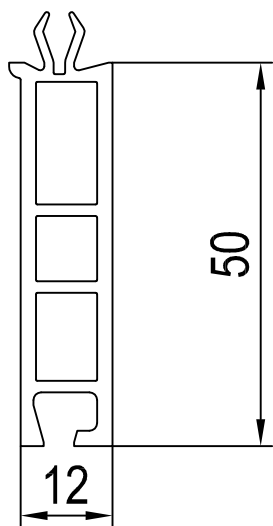

LIFE70

FBA

MST 1:1 | ALUPLAST 5000

HSF

JAN 2019