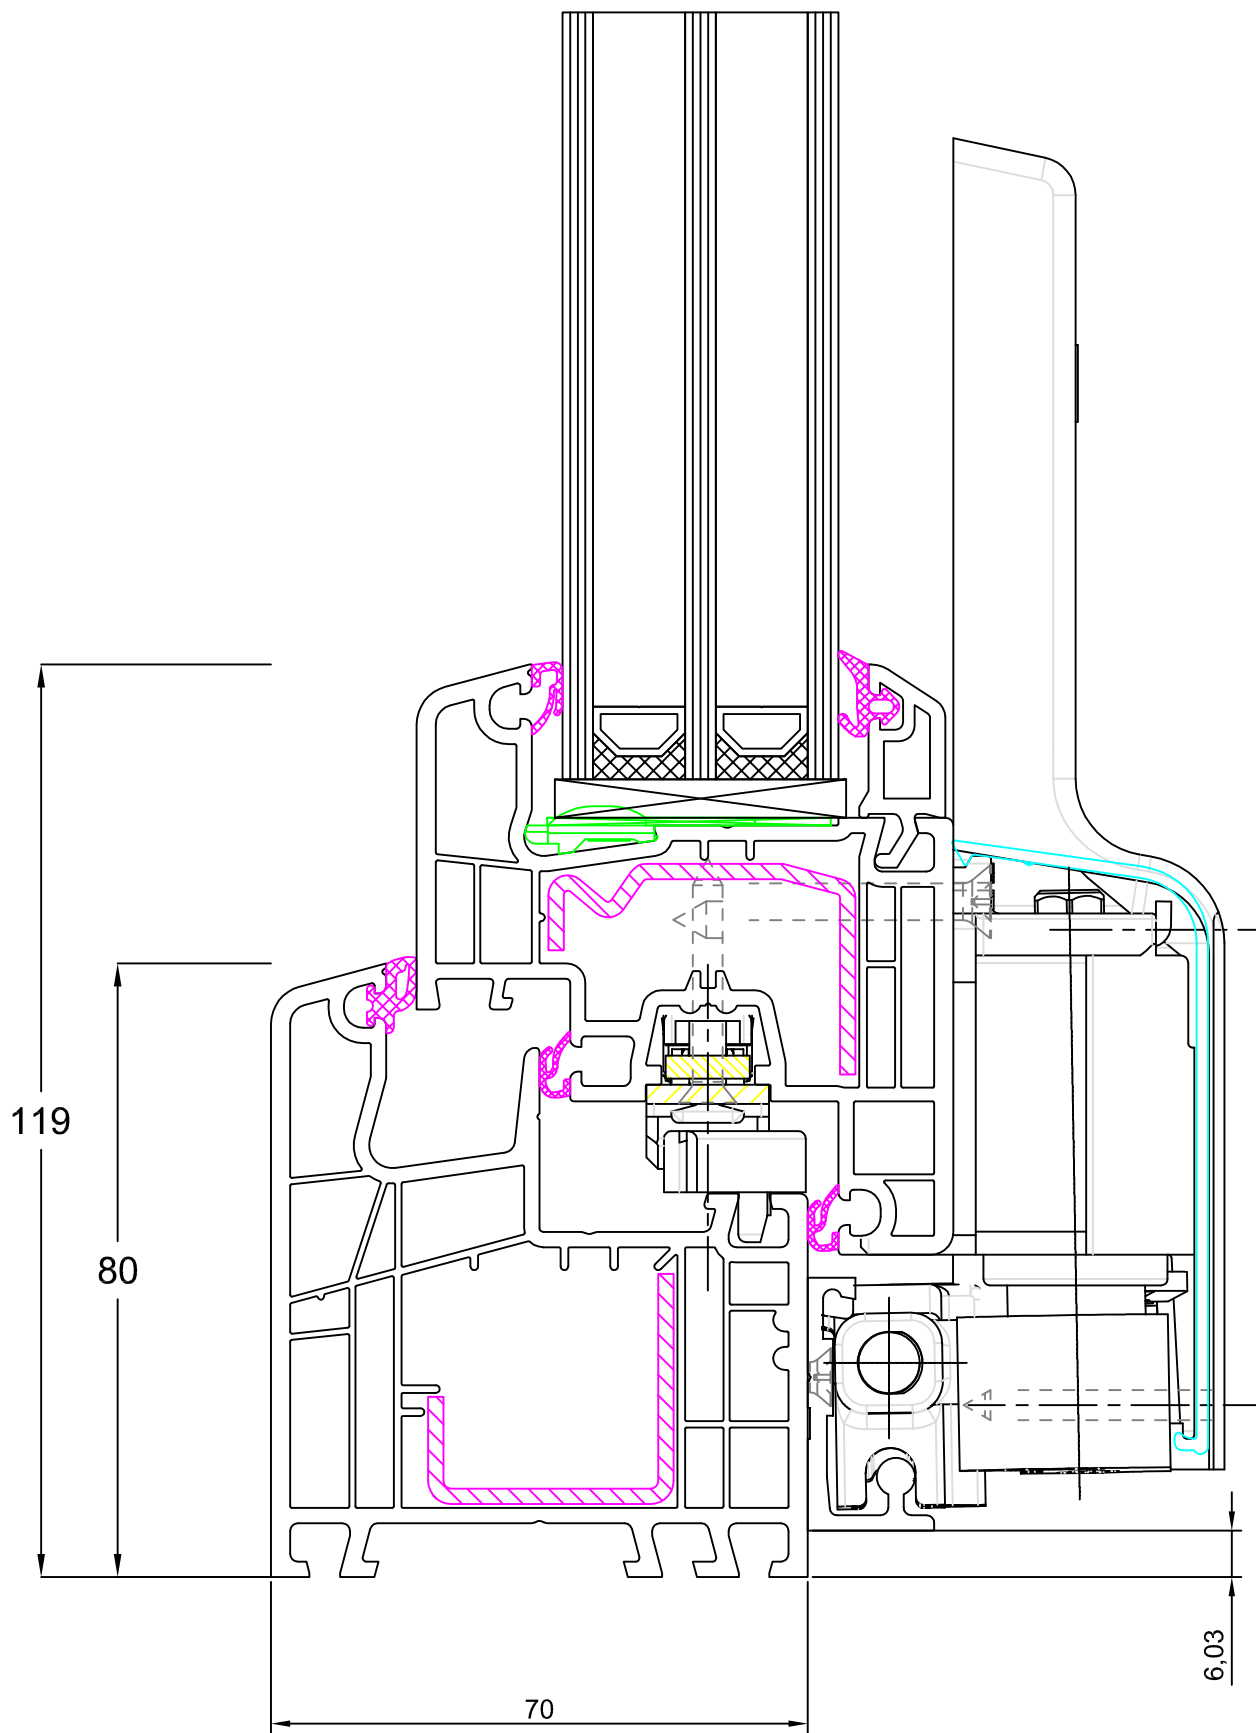

HSF

JAN 2019

LIFE70

Stulp 87mm / Flügel 77mm

MST 1:1 | ALUPLAST 5000

HSF

JAN 2019

LIFE70